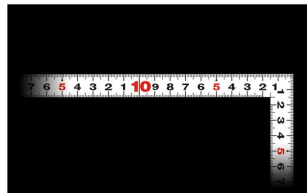

#### 長枝

- ・表/外目盛 : 50cm ・表/内目盛 : 45cm
- ・裏/外目盛 : 1尺5寸 ・裏/内目盛 : 1尺3寸

#### 【用途】

- 各種墨付け
- 直角測定
- 長さ測定
- ケガキ作業

画像は、商品イメージです。

シンワ測定株式会社  
画像は、商品表面のイメージです。

シンワ測定株式会社  
画像は、商品裏面のイメージです。

シンワ測定株式会社  
画像は、目盛のイメージです。

11181・11183・11179

シンワ測定株式会社  
画像は、目盛のイメージです。

シンワ測定株式会社  
画像は、直角のイメージです。

シンワ測定株式会社  
画像は、商品の使用イメージです。

## 仕様表

下記の仕様表は該当する型式の仕様です。同じ製品シリーズでも型式の異なる場合は別の仕様となります。

商品番号	601511181
製品コード	1 1 1 8 1
製品名	尺平びた ホワイト 5.0 cm/ 1尺5寸 併用目盛
形状	角部：同厚 竿部：平
表目盛・長枝	外目盛：5.0 cm 内目盛：4.5 cm
表目盛・短枝	外目盛：2.5 cm 内目盛：2.0 cm
裏目盛・長枝	外目盛：1尺5寸 内目盛：1尺3寸
裏目盛・短枝	外目盛：7.5寸 内目盛：7寸
直角度	100 mmにつき0.1 mm以下
長さの許容差	±0.4 mm
長枝サイズ	長さ520 × 巾15 × 厚さ1 mm
短枝サイズ	長さ260 × 巾15 × 厚さ1 mm
製品質量	90 g
材質	ステンレス
包装形態	ビニールケース
JANコード	49 60910 11181 3