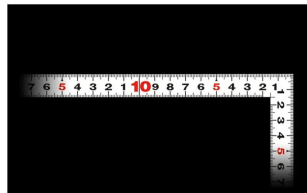

シンワ測定(株)

見やすい白地黒目盛

11181 : 曲尺 平びた ホワイト
50cm / 1尺5寸 併用目盛 : 赤数字入

画像は、商品イメージです。

シンワ測定株式会社
画像は、商品表面のイメージです。

シンワ測定株式会社
画像は、商品裏面のイメージです。

シンワ測定株式会社
画像は、目盛のイメージです。

11181・11183・11179

シンワ測定株式会社
画像は、目盛のイメージです。

シンワ測定株式会社
画像は、直角のイメージです。

シンワ測定株式会社
画像は、商品の使用イメージです。

長枝

・表/外目盛 : 50cm ・表/内目盛 : 45cm
・裏/外目盛 : 1尺5寸 ・裏/内目盛 : 1尺3寸

短枝

・表/外目盛 : 25cm ・表/内目盛 : 20cm
・裏/外目盛 : 7.5寸 ・裏/内目盛 : 7寸

メーカー販売価格 (税抜) : ¥4,030

外側基点の内目盛付

はがれにくいハードコーティング仕様
強度と適度な弾性を持たせる熱処理
材料や腰袋を傷めない角丸形状
メートルと尺相当の併用目盛

【用途】

各種墨付け
直角測定
長さ測定
ケガキ作業

仕様表

下記の仕様表は該当する型式の仕様です。同じ製品シリーズでも型式の異なる場合は別の仕様となります。

商品番号	601511181
製品コード	1 1 1 8 1
製品名	尺平びた ホワイト 5.0 cm/ 1尺5寸 併用目盛
形状	角部：同厚 竿部：同厚
表目盛・長枝	外目盛：5.0 cm 内目盛：4.5 cm
表目盛・短枝	外目盛：2.5 cm 内目盛：2.0 cm
裏目盛・長枝	外目盛：1尺5寸 内目盛：1尺3寸
裏目盛・短枝	外目盛：7.5寸 内目盛：7寸
直角度	100 mmにつき0.1 mm以下
長さの許容差	±0.4 mm
長枝サイズ	長さ520 × 巾15 × 厚さ1 mm
短枝サイズ	長さ260 × 巾15 × 厚さ1 mm
製品質量	90 g
材質	ステンレス
包装形態	ビニールケース
JANコード	49 60910 11181 3