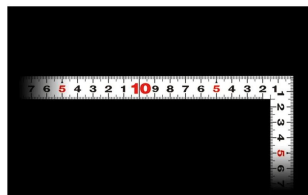

シンワ測定(株)

見やすい白地黒目盛

11181 : 曲尺 平びた ホワイト
50cm / 1尺5寸 併用目盛 : 赤数字入

長枝

- ・表/外目盛 : 50cm ・表/内目盛 : 45cm
- ・裏/外目盛 : 1尺5寸 ・裏/内目盛 : 1尺3寸

短枝

- ・表/外目盛 : 25cm ・表/内目盛 : 20cm
- ・裏/外目盛 : 7.5寸 ・裏/内目盛 : 7寸

メーカー販売価格(税抜) : ¥4,440

外側基点の内目盛付

はがれにくいハードコーティング仕様
強度と適度な弾性を持たせる熱処理
材料や腰袋を傷めない角丸形状
メートルと尺相当の併用目盛

【用途】

- 各種墨付け
- 直角測定
- 長さ測定
- ケガキ作業

画像は、商品イメージです。

シンワ 測定株式会社
画像は、商品表面のイメージです。

シンワ 測定株式会社
画像は、商品裏面のイメージです。

シンワ 測定株式会社
画像は、目盛のイメージです。

11181・11183・11179

シンワ 測定株式会社
画像は、目盛のイメージです。

シンワ 測定株式会社
画像は、直角のイメージです。

シンワ 測定株式会社
画像は、商品の使用イメージです。

仕様表

下記の仕様表は該当する型式の仕様です。同じ製品シリーズでも型式の異なる場合は別の仕様となります。

商品番号	601511181
製品コード	1 1 1 8 1
製品名	尺平びた ホワイト 5.0 cm/ 1尺5寸 併用目盛
形状	角部：同厚 竿部：平
表目盛・長枝	外目盛：5.0 cm 内目盛：4.5 cm
表目盛・短枝	外目盛：2.5 cm 内目盛：2.0 cm
裏目盛・長枝	外目盛：1尺5寸 内目盛：1尺3寸
裏目盛・短枝	外目盛：7.5寸 内目盛：7寸
直角度	100 mmにつき0.1 mm以下
長さの許容差	±0.4 mm
長枝サイズ	長さ520 × 巾15 × 厚さ1 mm
短枝サイズ	長さ260 × 巾15 × 厚さ1 mm
製品質量	90 g
材質	ステンレス
包装形態	ビニールケース
JANコード	49 60910 11181 3

機能一覧

下記の機能はこの商品シリーズの機能です。オプション追加時のものも含まれます。詳しくはお問い合わせください。

長さ測定

併用目盛

赤字数字入

両面目盛

内目盛外側基点

商品情報はQRコードからもご確認頂けます