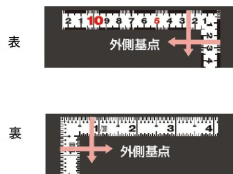

#### 外側基点の内目盛付

はがれにくいハードコーティング仕様  
強度と適度な弾性を持たせる熱処理  
材料や腰袋を傷めない角丸形状  
メートルと尺相当の併用目盛

#### 【用途】

- 各種墨付け
- 直角測定
- 長さ測定
- ケガキ作業

画像は、商品イメージです。

シンワ測定株式会社  
画像は、商品表面のイメージです。

シンワ測定株式会社  
画像は、商品裏面のイメージです。

シンワ測定株式会社  
画像は、目盛のイメージです。

11181・11183・11179

シンワ測定株式会社  
画像は、目盛のイメージです。

シンワ測定株式会社  
画像は、直角のイメージです。

シンワ測定株式会社  
画像は、商品の使用イメージです。

## 仕様表

下記の仕様表は該当する型式の仕様です。同じ製品シリーズでも型式の異なる場合は別の仕様となります。

商品番号	601511181
製品コード	1 1 1 8 1
製品名	尺平びた ホワイト 5.0 cm/ 1尺5寸 併用目盛
形状	角部：同厚 竿部：平
表目盛・長枝	外目盛：5.0 cm 内目盛：4.5 cm
表目盛・短枝	外目盛：2.5 cm 内目盛：2.0 cm
裏目盛・長枝	外目盛：1尺5寸 内目盛：1尺3寸
裏目盛・短枝	外目盛：7.5寸 内目盛：7寸
直角度	100 mmにつき0.1 mm以下
長さの許容差	±0.4 mm
長枝サイズ	長さ520 × 巾15 × 厚さ1 mm
短枝サイズ	長さ260 × 巾15 × 厚さ1 mm
製品質量	90 g
材質	ステンレス
包装形態	ビニールケース
JANコード	49 60910 11181 3