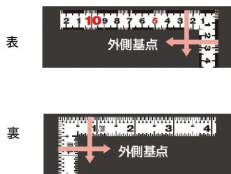

シンワ測定(株)

見やすい白地黒目盛

11181 : 曲尺 平びた ホワイト
50cm / 1尺5寸 併用目盛 : 赤数字入

画像は、商品イメージです。

シンワ測定株式会社
画像は、商品表面のイメージです。

シンワ測定株式会社
画像は、商品裏面のイメージです。

シンワ測定株式会社
画像は、目盛のイメージです。

11181・11183・11179

シンワ測定株式会社
画像は、目盛のイメージです。

シンワ測定株式会社
画像は、直角のイメージです。

シンワ測定株式会社
画像は、商品の使用イメージです。

長枝

・表/外目盛 : 50cm ・表/内目盛 : 45cm
・裏/外目盛 : 1尺5寸 ・裏/内目盛 : 1尺3寸

短枝

・表/外目盛 : 25cm ・表/内目盛 : 20cm
・裏/外目盛 : 7.5寸 ・裏/内目盛 : 7寸

メーカー販売価格 (税抜) : ¥4,030

販売価格 (税抜) : ¥2,955

価格は商品情報 PDF ダウンロード時のものです。

価格は商品本体のみの価格です。別途送料・手数料等がかかります。

発送予定日 (目安) はサイトの商品ページをご確認ください。

お支払い方法ははかり商店のご利用ガイドをご確認ください。

竿と角が共に薄く平たいので細かい材料にもピッタリと張り付き、ケガキ
やすくなっています。

焼付塗装の白地に黒色目盛で見やすくなっています。また、熱処理によ
り、強度と適度な弾性をもたせています。

外側基点の内目盛付

はがれにくいハードコーティング仕様
強度と適度な弾性を持たせる熱処理
材料や腰袋を傷めない角丸形状
メートルと尺相当の併用目盛

【用途】

各種墨付け
直角測定
長さ測定
ケガキ作業

仕様表

下記の仕様表は該当する型式の仕様です。同じ製品シリーズでも型式の異なる場合は別の仕様となります。

商品番号	601511181
製品コード	1 1 1 8 1
製品名	尺平びた ホワイト 5.0 cm/ 1尺5寸 併用目盛
形状	角部：同厚 竿部：同厚
表目盛・長枝	外目盛：5.0 cm 内目盛：4.5 cm
表目盛・短枝	外目盛：2.5 cm 内目盛：2.0 cm
裏目盛・長枝	外目盛：1尺5寸 内目盛：1尺3寸
裏目盛・短枝	外目盛：7.5寸 内目盛：7寸
直角度	100 mmにつき0.1 mm以下
長さの許容差	±0.4 mm
長枝サイズ	長さ520 × 巾15 × 厚さ1 mm
短枝サイズ	長さ260 × 巾15 × 厚さ1 mm
製品質量	90 g
材質	ステンレス
包装形態	ビニールケース
JANコード	49 60910 11181 3