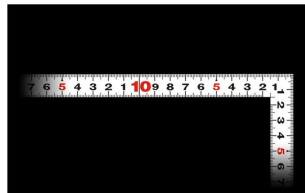

#### 長枝

- ・表/外目盛 : 50cm ・表/内目盛 : 45cm
- ・裏/外目盛 : 1尺5寸 ・裏/内目盛 : 1尺3寸

#### 【用途】

- 各種墨付け
- 直角測定
- 長さ測定
- ケガキ作業

画像は、商品イメージです。

シンワ測定株式会社  
画像は、商品表面のイメージです。

シンワ測定株式会社  
画像は、商品裏面のイメージです。

シンワ測定株式会社  
画像は、目盛のイメージです。

11181・11183・11179

シンワ測定株式会社  
画像は、目盛のイメージです。

シンワ測定株式会社  
画像は、直角のイメージです。

シンワ測定株式会社  
画像は、商品の使用イメージです。

## 仕様表

下記の仕様表は該当する型式の仕様です。同じ製品シリーズでも型式の異なる場合は別の仕様となります。

商品番号	601511181
製品コード	1 1 1 8 1
製品名	尺平びた ホワイト 5.0 cm/ 1尺5寸 併用目盛
形状	角部：同厚 竿部：平
表目盛・長枝	外目盛：5.0 cm 内目盛：4.5 cm
表目盛・短枝	外目盛：2.5 cm 内目盛：2.0 cm
裏目盛・長枝	外目盛：1尺5寸 内目盛：1尺3寸
裏目盛・短枝	外目盛：7.5寸 内目盛：7寸
直角度	100 mmにつき0.1 mm以下
長さの許容差	±0.4 mm
長枝サイズ	長さ520 × 巾15 × 厚さ1 mm
短枝サイズ	長さ260 × 巾15 × 厚さ1 mm
製品質量	90 g
材質	ステンレス
包装形態	ビニールケース
JANコード	49 60910 11181 3