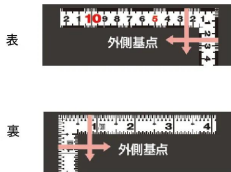

画像は、商品イメージです。

画像は、商品表面のイメージです。

画像は、商品裏面のイメージです。

画像は、目盛のイメージです。

11181・11183・11179

画像は、目盛のイメージです。

画像は、直角のイメージです。

画像は、商品の使用イメージです。

### 見やすい白地黒目盛

11183 : 曲尺 平びた ホワイト  
50cm / 1尺6寸 併用目盛 : 赤数字入

#### 長枝

- ・表/外目盛 : 50cm ・表/内目盛 : 45cm
- ・裏/外目盛 : 1尺6寸 ・裏/内目盛 : 1尺3寸

## 仕様表

下記の仕様表は該当する型式の仕様です。同じ製品シリーズでも型式の異なる場合は別の仕様となります。

商品番号	601511183
製品コード	1 1 1 8 3
製品名	曲尺 平びた ホワイト 5 0 cm/ 1 尺 6 寸 併用目盛
形状	角部：同厚 竿部：同厚
表目盛・長枝	外目盛：5 0 cm 内目盛：4 5 cm
表目盛・短枝	外目盛：2 5 cm 内目盛：2 0 cm
裏目盛・長枝	外目盛：1 尺 6 寸 内目盛：1 尺 3 寸
裏目盛・短枝	外目盛：8 寸 内目盛：7 寸
直角度	1 0 0 mmにつき 0.1 mm以下
長さの許容差	± 0.4 mm
長枝サイズ	長さ 5 2 0 × 巾 1 5 × 厚さ 1 mm
短枝サイズ	長さ 2 6 0 × 巾 1 5 × 厚さ 1 mm
製品質量	9 0 g
材質	ステンレス
包装形態	ビニールケース
JANコード	49 60910 11183 7