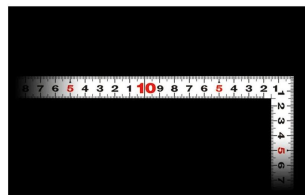

シンワ測定(株)

見やすい白地黒目盛

11183 : 曲尺 平びた ホワイト
50cm / 1尺6寸 併用目盛 : 赤数字入

長枝

- ・表/外目盛 : 50cm ・表/内目盛 : 45cm
- ・裏/外目盛 : 1尺6寸 ・裏/内目盛 : 1尺3寸

短枝

- ・表/外目盛 : 25cm ・表/内目盛 : 20cm
- ・裏/外目盛 : 8寸 ・裏/内目盛 : 7寸

メーカー販売価格(税抜) : ¥4,440

外側基点の内目盛付

はがれにくいハードコーティング仕様
強度と適度な弾性を持たせる熱処理
材料や腰袋を傷めない角丸形状
メートルと尺相当の併用目盛

【用途】

- 各種墨付け
- 直角測定
- 長さ測定
- ケガキ作業

画像は、商品イメージです。

シンワ測定株式会社
画像は、商品表面のイメージです。

シンワ測定株式会社
画像は、商品裏面のイメージです。

シンワ測定株式会社
画像は、目盛のイメージです。

11181・11183・11179

シンワ測定株式会社
画像は、目盛のイメージです。

シンワ測定株式会社
画像は、直角のイメージです。

シンワ測定株式会社
画像は、商品の使用イメージです。

仕様表

下記の仕様表は該当する型式の仕様です。同じ製品シリーズでも型式の異なる場合は別の仕様となります。

商品番号	601511183
製品コード	1 1 1 8 3
製品名	曲尺 平びた ホワイト 5 0 cm/ 1 尺 6 寸 併用目盛
形状	角部：同厚 竿部：平
表目盛・長枝	外目盛：5 0 cm 内目盛：4 5 cm
表目盛・短枝	外目盛：2 5 cm 内目盛：2 0 cm
裏目盛・長枝	外目盛：1 尺 6 寸 内目盛：1 尺 3 寸
裏目盛・短枝	外目盛：8 寸 内目盛：7 寸
直角度	1 0 0 mmにつき 0.1 mm以下
長さの許容差	± 0.4 mm
長枝サイズ	長さ 5 2 0 × 巾 1 5 × 厚さ 1 mm
短枝サイズ	長さ 2 6 0 × 巾 1 5 × 厚さ 1 mm
製品質量	9 0 g
材質	ステンレス
包装形態	ビニールケース
JANコード	49 60910 11183 7

機能一覧

下記の機能はこの商品シリーズの機能です。オプション追加時のものも含まれます。詳しくはお問い合わせください。

長さ測定

併用目盛

赤数字入

両面目盛

内目盛外側基点

商品情報はQRコードからもご確認頂けます