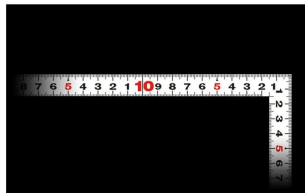

画像は、商品イメージです。

画像は、商品表面のイメージです。

画像は、商品裏面のイメージです。

画像は、目盛のイメージです。

11181・11183・11179

画像は、目盛のイメージです。

画像は、直角のイメージです。

画像は、商品の使用イメージです。

### 見やすい白地黒目盛

11183 : 曲尺 平びた ホワイト  
50cm / 1尺6寸 併用目盛 : 赤数字入

#### 長枝

- ・表/外目盛 : 50cm ・表/内目盛 : 45cm
- ・裏/外目盛 : 1尺6寸 ・裏/内目盛 : 1尺3寸

## 仕様表

下記の仕様表は該当する型式の仕様です。同じ製品シリーズでも型式の異なる場合は別の仕様となります。

商品番号	601511183
製品コード	1 1 1 8 3
製品名	曲尺 平びた ホワイト 5 0 cm/ 1 尺 6 寸 併用目盛
形状	角部：同厚 竿部：同厚
表目盛・長枝	外目盛：5 0 cm 内目盛：4 5 cm
表目盛・短枝	外目盛：2 5 cm 内目盛：2 0 cm
裏目盛・長枝	外目盛：1 尺 6 寸 内目盛：1 尺 3 寸
裏目盛・短枝	外目盛：8 寸 内目盛：7 寸
直角度	1 0 0 mmにつき 0.1 mm以下
長さの許容差	± 0.4 mm
長枝サイズ	長さ 5 2 0 × 巾 1 5 × 厚さ 1 mm
短枝サイズ	長さ 2 6 0 × 巾 1 5 × 厚さ 1 mm
製品質量	9 0 g
材質	ステンレス
包装形態	ビニールケース
JANコード	49 60910 11183 7