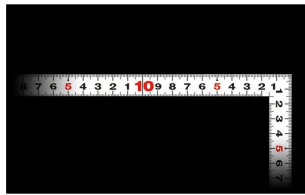

画像は、商品イメージです。

画像は、商品表面のイメージです。

画像は、商品裏面のイメージです。

画像は、目盛のイメージです。

11181・11183・11179

画像は、目盛のイメージです。

画像は、直角のイメージです。

画像は、商品の使用イメージです。

シンワ測定(株)

見やすい白地黒目盛

11183 : 曲尺 平びた ホワイト
50cm / 1尺6寸 併用目盛 : 赤数字入

長枝

- ・表/外目盛 : 50cm ・表/内目盛 : 45cm
- ・裏/外目盛 : 1尺6寸 ・裏/内目盛 : 1尺3寸

短枝

- ・表/外目盛 : 25cm ・表/内目盛 : 20cm
- ・裏/外目盛 : 8寸 ・裏/内目盛 : 7寸

メーカー販売価格(税抜) : ¥4,440

外側基点の内目盛付

- はがれにくいハードコーティング仕様
- 強度と適度な弾性を持たせる熱処理
- 材料や腰袋を傷めない角丸形状
- メートルと尺相当の併用目盛

【用途】

- 各種墨付け
- 直角測定
- 長さ測定
- ケガキ作業

仕様表

下記の仕様表は該当する型式の仕様です。同じ製品シリーズでも型式の異なる場合は別の仕様となります。

商品番号	601511183
製品コード	1 1 1 8 3
製品名	曲尺 平びた ホワイト 5 0 cm/ 1 尺 6 寸 併用目盛
形状	角部：同厚 竿部：平
表目盛・長枝	外目盛：5 0 cm 内目盛：4 5 cm
表目盛・短枝	外目盛：2 5 cm 内目盛：2 0 cm
裏目盛・長枝	外目盛：1 尺 6 寸 内目盛：1 尺 3 寸
裏目盛・短枝	外目盛：8 寸 内目盛：7 寸
直角度	1 0 0 mmにつき 0.1 mm以下
長さの許容差	± 0.4 mm
長枝サイズ	長さ 5 2 0 × 巾 1 5 × 厚さ 1 mm
短枝サイズ	長さ 2 6 0 × 巾 1 5 × 厚さ 1 mm
製品質量	9 0 g
材質	ステンレス
包装形態	ビニールケース
JANコード	49 60910 11183 7

機能一覧

下記の機能はこの商品シリーズの機能です。オプション追加時のものも含まれます。詳しくはお問い合わせください。

長さ測定

併用目盛

赤数字入

両面目盛

内目盛外側基点

商品情報はQRコードからもご確認頂けます