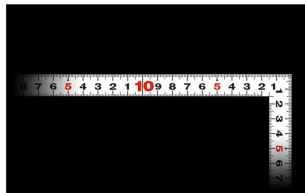

画像は、商品イメージです。

画像は、商品表面のイメージです。

画像は、商品裏面のイメージです。

画像は、目盛のイメージです。

11181・11183・11179

画像は、目盛のイメージです。

画像は、直角のイメージです。

画像は、商品の使用イメージです。

### 見やすい白地黒目盛

11183 : 曲尺 平びた ホワイト  
50cm / 1尺6寸 併用目盛 : 赤数字入

#### 長枝

・表/外目盛 : 50cm ・表/内目盛 : 45cm  
・裏/外目盛 : 1尺6寸 ・裏/内目盛 : 1尺3寸

## 仕様表

下記の仕様表は該当する型式の仕様です。同じ製品シリーズでも型式の異なる場合は別の仕様となります。

商品番号	601511183
製品コード	1 1 1 8 3
製品名	曲尺 平びた ホワイト 5 0 cm/ 1 尺 6 寸 併用目盛
形状	角部：同厚 竿部：平
表目盛・長枝	外目盛：5 0 cm 内目盛：4 5 cm
表目盛・短枝	外目盛：2 5 cm 内目盛：2 0 cm
裏目盛・長枝	外目盛：1 尺 6 寸 内目盛：1 尺 3 寸
裏目盛・短枝	外目盛：8 寸 内目盛：7 寸
直角度	1 0 0 mmにつき 0.1 mm以下
長さの許容差	± 0.4 mm
長枝サイズ	長さ 5 2 0 × 巾 1 5 × 厚さ 1 mm
短枝サイズ	長さ 2 6 0 × 巾 1 5 × 厚さ 1 mm
製品質量	9 0 g
材質	ステンレス
包装形態	ビニールケース
JANコード	49 60910 11183 7