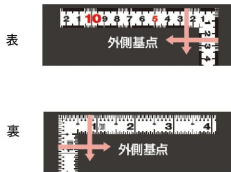

画像は、商品イメージです。

画像は、商品表面のイメージです。

画像は、商品裏面のイメージです。

画像は、目盛のイメージです。

11181・11183・11179

画像は、目盛のイメージです。

画像は、直角のイメージです。

画像は、商品の使用イメージです。

シンワ測定(株)

見やすい白地黒目盛

11183 : 曲尺 平びた ホワイト
50cm / 1尺6寸 併用目盛 : 赤数字入

長枝

- ・表/外目盛 : 50cm ・表/内目盛 : 45cm
- ・裏/外目盛 : 1尺6寸 ・裏/内目盛 : 1尺3寸

短枝

- ・表/外目盛 : 25cm ・表/内目盛 : 20cm
- ・裏/外目盛 : 8寸 ・裏/内目盛 : 7寸

メーカー販売価格(税抜) : ¥4,440

販売価格(税抜) : ¥2,955

価格は商品情報 PDF ダウンロード時のものです。

価格は商品本体のみの価格です。別途送料・手数料等がかかります。

発送予定日(目安)はサイトの商品ページをご確認ください。

お支払い方法ははかり商店のご利用ガイドをご確認ください。

竿と角が共に薄く平たいので細かい材料にもピッタリと張り付き、ケガキやすくなっています。

焼付塗装の白地に黒色目盛で見やすくなっています。また、熱処理により、強度と適度な弾性をもたせています。

外側基点の内目盛付

- はがれにくいハードコーティング仕様
- 強度と適度な弾性を持たせる熱処理
- 材料や腰袋を傷めない角丸形状
- メートルと尺相当の併用目盛

【用途】

- 各種墨付け
- 直角測定
- 長さ測定
- ケガキ作業

仕様表

下記の仕様表は該当する型式の仕様です。同じ製品シリーズでも型式の異なる場合は別の仕様となります。

商品番号	601511183
製品コード	1 1 1 8 3
製品名	曲尺 平びた ホワイト 5 0 cm/ 1 尺 6 寸 併用目盛
形状	角部：同厚 竿部：平
表目盛・長枝	外目盛：5 0 cm 内目盛：4 5 cm
表目盛・短枝	外目盛：2 5 cm 内目盛：2 0 cm
裏目盛・長枝	外目盛：1 尺 6 寸 内目盛：1 尺 3 寸
裏目盛・短枝	外目盛：8 寸 内目盛：7 寸
直角度	1 0 0 mmにつき 0.1 mm以下
長さの許容差	± 0.4 mm
長枝サイズ	長さ 5 2 0 × 巾 1 5 × 厚さ 1 mm
短枝サイズ	長さ 2 6 0 × 巾 1 5 × 厚さ 1 mm
製品質量	9 0 g
材質	ステンレス
包装形態	ビニールケース
JANコード	49 60910 11183 7