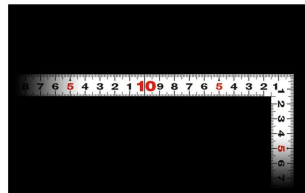

シンワ測定(株)

見やすい白地黒目盛

11183 : 曲尺 平びた ホワイト
50cm / 1尺6寸 併用目盛 : 赤数字入

長枝

- ・表/外目盛 : 50cm ・表/内目盛 : 45cm
- ・裏/外目盛 : 1尺6寸 ・裏/内目盛 : 1尺3寸

短枝

- ・表/外目盛 : 25cm ・表/内目盛 : 20cm
- ・裏/外目盛 : 8寸 ・裏/内目盛 : 7寸

メーカー販売価格(税抜) : ¥4,440

外側基点の内目盛付

- はがれにくいハードコーティング仕様
- 強度と適度な弾性を持たせる熱処理
- 材料や腰袋を傷めない角丸形状
- メートルと尺相当の併用目盛

【用途】

- 各種墨付け
- 直角測定
- 長さ測定
- ケガキ作業

画像は、商品イメージです。

シンワ測定株式会社
画像は、商品表面のイメージです。

シンワ測定株式会社
画像は、商品裏面のイメージです。

シンワ測定株式会社
画像は、目盛のイメージです。

11181・11183・11179

シンワ測定株式会社
画像は、目盛のイメージです。

シンワ測定株式会社
画像は、直角のイメージです。

シンワ測定株式会社
画像は、商品の使用イメージです。

仕様表

下記の仕様表は該当する型式の仕様です。同じ製品シリーズでも型式の異なる場合は別の仕様となります。

商品番号	601511183
製品コード	1 1 1 8 3
製品名	曲尺 平びた ホワイト 5 0 cm/ 1 尺 6 寸 併用目盛
形状	角部：同厚 竿部：平
表目盛・長枝	外目盛：5 0 cm 内目盛：4 5 cm
表目盛・短枝	外目盛：2 5 cm 内目盛：2 0 cm
裏目盛・長枝	外目盛：1 尺 6 寸 内目盛：1 尺 3 寸
裏目盛・短枝	外目盛：8 寸 内目盛：7 寸
直角度	1 0 0 mmにつき 0.1 mm以下
長さの許容差	± 0.4 mm
長枝サイズ	長さ 5 2 0 × 巾 1 5 × 厚さ 1 mm
短枝サイズ	長さ 2 6 0 × 巾 1 5 × 厚さ 1 mm
製品質量	9 0 g
材質	ステンレス
包装形態	ビニールケース
JANコード	49 60910 11183 7

機能一覧

下記の機能はこの商品シリーズの機能です。オプション追加時のものも含まれます。詳しくはお問い合わせください。

長さ測定

併用目盛

赤字数字入

両面目盛

内目盛外側基点

商品情報はQRコードからもご確認頂けます