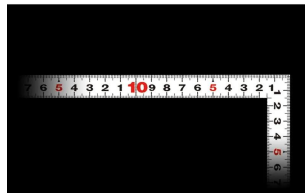

シンワ測定(株)

見やすい白地黒目盛

11179 : 曲尺 平びた ホワイト
30cm/1尺 併用目盛 : 赤数字入

長枝

- ・表/外目盛 : 30cm ・表/内目盛 : 30cm
- ・裏/外目盛 : 1尺 ・裏/内目盛 : 7寸

短枝

- ・表/外目盛 : 15cm ・表/内目盛 : 10cm
- ・裏/外目盛 : 5寸 ・裏/内目盛 : 4寸

メーカー販売価格(税抜) : ¥4,180

外側基点の内目盛付

はがれにくいハードコーティング仕様
強度と適度な弾性を持たせる熱処理
材料や腰袋を傷めない角丸形状
メートルと尺相当の併用目盛

【用途】

- 各種墨付け
- 直角測定
- 長さ測定
- ケガキ作業

画像は、商品イメージです。

シンワ 測定株式会社
画像は、商品表面のイメージです。

シンワ 測定株式会社
画像は、商品裏面のイメージです。

シンワ 測定株式会社
画像は、目盛のイメージです。

11181・11183・11179

シンワ 測定株式会社
画像は、目盛のイメージです。

シンワ 測定株式会社
画像は、直角のイメージです。

シンワ 測定株式会社
画像は、商品の使用イメージです。

仕様表

下記の仕様表は該当する型式の仕様です。同じ製品シリーズでも型式の異なる場合は別の仕様となります。

商品番号	601511179
製品コード	1 1 1 7 9
製品名	曲尺 平びた ホワイト 3 0 cm/ 1 尺 併用目盛
形状	角部：同厚 竿部：平
表目盛・長枝	外目盛：3 0 cm 内目盛：3 0 cm
表目盛・短枝	外目盛：1 5 cm 内目盛：1 0 cm
裏目盛・長枝	外目盛：1 尺 内目盛：7 寸
裏目盛・短枝	外目盛：5 寸 内目盛：4 寸
直角度	1 0 0 mmにつき 0.1 mm以下
長さの許容差	± 0.2 mm
長枝サイズ	長さ 3 2 0 × 巾 1 5 × 厚さ 1.0 mm
短枝サイズ	長さ 1 6 0 × 巾 1 5 × 厚さ 1.0 mm
製品質量	5 4 g
材質	ステンレス
包装形態	ビニールケース
JANコード	49 60910 11179 0

機能一覧

下記の機能はこの商品シリーズの機能です。オプション追加時のものも含まれます。詳しくはお問い合わせください。

長さ測定

併用目盛

赤数字入

両面目盛

内目盛外側基点

商品情報はQRコードからもご確認頂けます