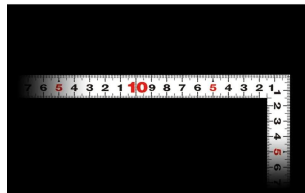

シンワ測定(株)

見やすい白地黒目盛

11179 : 曲尺 平びた ホワイト
30cm/1尺 併用目盛 : 赤字入

長枝

- ・表/外目盛 : 30cm ・表/内目盛 : 30cm
- ・裏/外目盛 : 1尺 ・裏/内目盛 : 7寸

短枝

- ・表/外目盛 : 15cm ・表/内目盛 : 10cm
- ・裏/外目盛 : 5寸 ・裏/内目盛 : 4寸

メーカー販売価格(税抜) : ¥4,180

外側基点の内目盛付

はがれにくいハードコーティング仕様
強度と適度な弾性を持たせる熱処理
材料や腰袋を傷めない角丸形状
メートルと尺相当の併用目盛

【用途】

- 各種墨付け
- 直角測定
- 長さ測定
- ケガキ作業

画像は、商品イメージです。

シンワ測定株式会社
画像は、商品表面のイメージです。

シンワ測定株式会社
画像は、商品裏面のイメージです。

シンワ測定株式会社
画像は、目盛のイメージです。

11181・11183・11179

表

裏

シンワ測定株式会社
画像は、目盛のイメージです。

シンワ測定株式会社
画像は、直角のイメージです。

シンワ測定株式会社
画像は、商品の使用イメージです。

仕様表

下記の仕様表は該当する型式の仕様です。同じ製品シリーズでも型式の異なる場合は別の仕様となります。

商品番号	601511179
製品コード	1 1 1 7 9
製品名	曲尺 平びた ホワイト 3 0 cm/ 1 尺 併用目盛
形状	角部：同厚 竿部：平
表目盛・長枝	外目盛：3 0 cm 内目盛：3 0 cm
表目盛・短枝	外目盛：1 5 cm 内目盛：1 0 cm
裏目盛・長枝	外目盛：1 尺 内目盛：7 寸
裏目盛・短枝	外目盛：5 寸 内目盛：4 寸
直角度	1 0 0 mmにつき 0.1 mm以下
長さの許容差	± 0.2 mm
長枝サイズ	長さ 3 2 0 × 巾 1 5 × 厚さ 1.0 mm
短枝サイズ	長さ 1 6 0 × 巾 1 5 × 厚さ 1.0 mm
製品質量	5 4 g
材質	ステンレス
包装形態	ビニールケース
JANコード	49 60910 11179 0