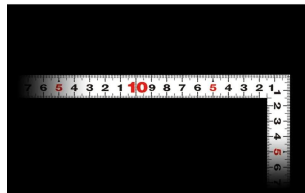

シンワ測定(株)

見やすい白地黒目盛

11179 : 曲尺 平びた ホワイト
30cm/1尺 併用目盛 : 赤数字入

長枝

- ・表/外目盛 : 30cm ・表/内目盛 : 30cm
- ・裏/外目盛 : 1尺 ・裏/内目盛 : 7寸

短枝

- ・表/外目盛 : 15cm ・表/内目盛 : 10cm
- ・裏/外目盛 : 5寸 ・裏/内目盛 : 4寸

メーカー販売価格(税抜) : ¥4,180

外側基点の内目盛付

はがれにくいハードコーティング仕様
強度と適度な弾性を持たせる熱処理
材料や腰袋を傷めない角丸形状
メートルと尺相当の併用目盛

【用途】

- 各種墨付け
- 直角測定
- 長さ測定
- ケガキ作業

画像は、商品イメージです。

シンワ測定株式会社
画像は、商品表面のイメージです。

シンワ測定株式会社
画像は、商品裏面のイメージです。

シンワ測定株式会社
画像は、目盛のイメージです。

11181・11183・11179

表

裏

シンワ測定株式会社
画像は、目盛のイメージです。

シンワ測定株式会社
画像は、直角のイメージです。

シンワ測定株式会社
画像は、商品の使用イメージです。

仕様表

下記の仕様表は該当する型式の仕様です。同じ製品シリーズでも型式の異なる場合は別の仕様となります。

商品番号	601511179
製品コード	1 1 1 7 9
製品名	曲尺 平びた ホワイト 3 0 cm/ 1 尺 併用目盛
形状	角部：同厚 竿部：平
表目盛・長枝	外目盛：3 0 cm 内目盛：3 0 cm
表目盛・短枝	外目盛：1 5 cm 内目盛：1 0 cm
裏目盛・長枝	外目盛：1 尺 内目盛：7 寸
裏目盛・短枝	外目盛：5 寸 内目盛：4 寸
直角度	1 0 0 mmにつき 0.1 mm以下
長さの許容差	± 0.2 mm
長枝サイズ	長さ 3 2 0 × 巾 1 5 × 厚さ 1.0 mm
短枝サイズ	長さ 1 6 0 × 巾 1 5 × 厚さ 1.0 mm
製品質量	5 4 g
材質	ステンレス
包装形態	ビニールケース
JANコード	49 60910 11179 0