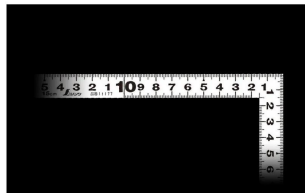

画像は、商品イメージです。

画像は、商品表面のイメージです。

画像は、商品裏面のイメージです。

画像は、目盛のイメージです。

11177

画像は、目盛のイメージです。

画像は、直角のイメージです。

画像は、目盛のイメージです。

シンワ測定(株)

見やすい白地黒目盛

11177：曲尺 平ぴた ホワイト 15cm/5寸 併用目盛

長枝

- ・表/外目盛：15cm・表/内目盛：10cm
- ・裏/外目盛：5寸・裏/内目盛：3寸

短枝

- ・表/外目盛：15cm・表/内目盛：10cm
- ・裏/外目盛：2.5寸・裏/内目盛：2寸

メーカー販売価格(税抜)：¥3,110

販売価格(税抜)：¥2,386

価格は商品情報 PDF ダウンロード時のものです。

価格は商品本体のみの価格です。別途送料・手数料等がかかります。

発送予定日(目安)はサイトの商品ページをご確認ください。

お支払い方法ははかり商店のご利用ガイドをご確認ください。

竿と角が共に薄く平たいので細かい材料にもピッタリと張り付き、ケガキやすくなっています。

焼付塗装の白地に黒色目盛で見やすくなっています。また、熱処理により、強度と適度な弾性をもたせています。

外側基点の内目盛付

- はがれにくいハードコーティング仕様
- 強度と適度な弾性を持たせる熱処理
- 材料や腰袋を傷めない角丸形状
- メートルと尺相当の併用目盛

【用途】

- 各種墨付け
- 直角測定
- 長さ測定
- ケガキ作業

仕様表

下記の仕様表は該当する型式の仕様です。同じ製品シリーズでも型式の異なる場合は別の仕様となります。

商品番号	601511177
製品コード	1 1 1 7 7
製品名	曲尺 平びた ホワイト 30cm/1尺 併用目盛
形状	角部：同厚 竿部：平
表目盛・長枝	外目盛：15cm 内目盛：10cm
表目盛・短枝	外目盛：7.5cm 内目盛：7cm
裏目盛・長枝	外目盛：5寸 内目盛：3寸
裏目盛・短枝	外目盛：2.5寸 内目盛：2寸
直角度	100mmにつき0.1mm以下
長さの許容差	±0.3mm
長枝サイズ	長さ160×巾15×厚さ1.0mm
短枝サイズ	長さ80×巾15×厚さ1.0mm
製品質量	26g
材質	ステンレス
包装形態	ビニールケース+ヘッダ
JANコード	4960910111776