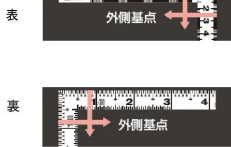

画像は、商品イメージです。

画像は、商品表面のイメージです。

画像は、商品裏面のイメージです。

画像は、目盛のイメージです。

11177

画像は、目盛のイメージです。

画像は、直角のイメージです。

画像は、目盛のイメージです。

#### 長枝

- ・表/外目盛：15cm・表/内目盛：10cm
- ・裏/外目盛：5寸・裏/内目盛：3寸

## 仕様表

下記の仕様表は該当する型式の仕様です。同じ製品シリーズでも型式の異なる場合は別の仕様となります。

商品番号	601511177
製品コード	1 1 1 7 7
製品名	曲尺 平びた ホワイト 30cm/1尺 併用目盛
形状	角部：同厚 竿部：同厚
表目盛・長枝	外目盛：15cm 内目盛：10cm
表目盛・短枝	外目盛：7.5cm 内目盛：7cm
裏目盛・長枝	外目盛：5寸 内目盛：3寸
裏目盛・短枝	外目盛：2.5寸 内目盛：2寸
直角度	100mmにつき0.1mm以下
長さの許容差	±0.3mm
長枝サイズ	長さ160×巾15×厚さ1.0mm
短枝サイズ	長さ80×巾15×厚さ1.0mm
製品質量	26g
材質	ステンレス
包装形態	ビニールケース+ヘッダ
JANコード	4960910111776