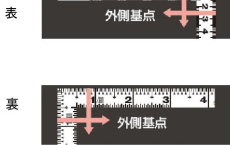

画像は、商品イメージです。

画像は、商品表面のイメージです。

画像は、商品裏面のイメージです。

画像は、目盛のイメージです。

11177

画像は、目盛のイメージです。

画像は、直角のイメージです。

画像は、目盛のイメージです。

シンワ測定(株)

見やすい白地黒目盛

11177：曲尺 平ぴた ホワイト 15cm/5寸 併用目盛

長枝

- ・表/外目盛：15cm・表/内目盛：10cm
- ・裏/外目盛：5寸・裏/内目盛：3寸

短枝

- ・表/外目盛：15cm・表/内目盛：10cm
- ・裏/外目盛：2.5寸・裏/内目盛：2寸

メーカー販売価格(税抜)：¥3,110

販売価格(税抜)：¥2,386

価格は商品情報 PDF ダウンロード時のものです。

価格は商品本体のみの価格です。別途送料・手数料等がかかります。

発送予定日(目安)はサイトの商品ページをご確認ください。

お支払い方法ははかり商店のご利用ガイドをご確認ください。

竿と角が共に薄く平たいので細かい材料にもピッタリと張り付き、ケガキやすくなっています。

焼付塗装の白地に黒色目盛で見やすくなっています。また、熱処理により、強度と適度な弾性をもたせています。

外側基点の内目盛付

- はがれにくいハードコーティング仕様
- 強度と適度な弾性を持たせる熱処理
- 材料や腰袋を傷めない角丸形状
- メートルと尺相当の併用目盛

【用途】

- 各種墨付け
- 直角測定
- 長さ測定
- ケガキ作業

仕様表

下記の仕様表は該当する型式の仕様です。同じ製品シリーズでも型式の異なる場合は別の仕様となります。

商品番号	601511177
製品コード	1 1 1 7 7
製品名	曲尺 平びた ホワイト 30cm/1尺 併用目盛
形状	角部：同厚 竿部：平
表目盛・長枝	外目盛：15cm 内目盛：10cm
表目盛・短枝	外目盛：7.5cm 内目盛：7cm
裏目盛・長枝	外目盛：5寸 内目盛：3寸
裏目盛・短枝	外目盛：2.5寸 内目盛：2寸
直角度	1000mmにつき0.1mm以下
長さの許容差	±0.3mm
長枝サイズ	長さ160×巾15×厚さ1.0mm
短枝サイズ	長さ80×巾15×厚さ1.0mm
製品質量	26g
材質	ステンレス
包装形態	ビニールケース+ヘッダ
JANコード	4960910111776