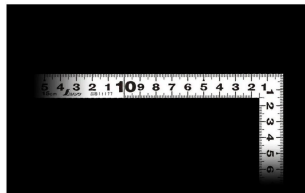

画像は、商品イメージです。

画像は、商品表面のイメージです。

画像は、商品裏面のイメージです。

画像は、目盛のイメージです。

11177

画像は、目盛のイメージです。

画像は、直角のイメージです。

画像は、目盛のイメージです。

#### 長枝

- ・表/外目盛：15cm・表/内目盛：10cm
- ・裏/外目盛：5寸・裏/内目盛：3寸

## 仕様表

下記の仕様表は該当する型式の仕様です。同じ製品シリーズでも型式の異なる場合は別の仕様となります。

商品番号	601511177
製品コード	1 1 1 7 7
製品名	曲尺 平びた ホワイト 30cm/1尺 併用目盛
形状	角部：同厚 竿部：同厚
表目盛・長枝	外目盛：15cm 内目盛：10cm
表目盛・短枝	外目盛：7.5cm 内目盛：7cm
裏目盛・長枝	外目盛：5寸 内目盛：3寸
裏目盛・短枝	外目盛：2.5寸 内目盛：2寸
直角度	100mmにつき0.1mm以下
長さの許容差	±0.3mm
長枝サイズ	長さ160×巾15×厚さ1.0mm
短枝サイズ	長さ80×巾15×厚さ1.0mm
製品質量	26g
材質	ステンレス
包装形態	ビニールケース+ヘッダ
JANコード	4960910111776