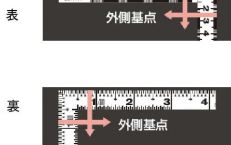

画像は、商品イメージです。

画像は、商品表面のイメージです。

画像は、商品裏面のイメージです。

画像は、目盛のイメージです。

11177

画像は、目盛のイメージです。

画像は、直角のイメージです。

画像は、目盛のイメージです。

シンワ測定(株)

見やすい白地黒目盛

11177：曲尺 平ぴた ホワイト 15cm/5寸 併用目盛

長枝

- ・表/外目盛：15cm・表/内目盛：10cm
- ・裏/外目盛：5寸・裏/内目盛：3寸

短枝

- ・表/外目盛：15cm・表/内目盛：10cm
- ・裏/外目盛：2.5寸・裏/内目盛：2寸

メーカー販売価格(税抜)：¥3,110

販売価格(税抜)：¥2,386

価格は商品情報 PDF ダウンロード時のものです。

価格は商品本体のみの価格です。別途送料・手数料等がかかります。

発送予定日(目安)はサイトの商品ページをご確認ください。

お支払い方法ははかり商店のご利用ガイドをご確認ください。

竿と角が共に薄く平たいので細かい材料にもピッタリと張り付き、ケガキやすくなっています。

焼付塗装の白地に黒色目盛で見やすくなっています。また、熱処理により、強度と適度な弾性をもたせています。

外側基点の内目盛付

- はがれにくいハードコーティング仕様
- 強度と適度な弾性を持たせる熱処理
- 材料や腰袋を傷めない角丸形状
- メートルと尺相当の併用目盛

【用途】

- 各種墨付け
- 直角測定
- 長さ測定
- ケガキ作業

仕様表

下記の仕様表は該当する型式の仕様です。同じ製品シリーズでも型式の異なる場合は別の仕様となります。

商品番号	601511177
製品コード	1 1 1 7 7
製品名	曲尺 平びた ホワイト 30cm/1尺 併用目盛
形状	角部：同厚 竿部：平
表目盛・長枝	外目盛：15cm 内目盛：10cm
表目盛・短枝	外目盛：7.5cm 内目盛：7cm
裏目盛・長枝	外目盛：5寸 内目盛：3寸
裏目盛・短枝	外目盛：2.5寸 内目盛：2寸
直角度	100mmにつき0.1mm以下
長さの許容差	±0.3mm
長枝サイズ	長さ160×巾15×厚さ1.0mm
短枝サイズ	長さ80×巾15×厚さ1.0mm
製品質量	26g
材質	ステンレス
包装形態	ビニールケース+ヘッダ
JANコード	4960910111776