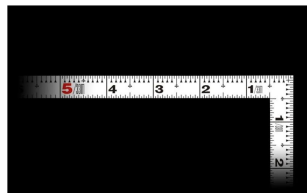

画像は、商品イメージです。

画像は、商品表面のイメージです。

画像は、商品裏面のイメージです。

画像は、目盛のイメージです。

11182・11184・11180

画像は、目盛のイメージです。

画像は、直角のイメージです。

画像は、目盛のイメージです。

シンワ測定(株)

見やすい白地黒目盛

11182 : 曲尺 平びた ホワイト
1尺5寸/50cm 併用目盛 : 赤数字入

長枝

- ・表/外目盛 : 1尺5寸・表/内目盛 : 1尺3寸
- ・裏/外目盛 : 50cm・裏/内目盛 : 45cm

短枝

- ・表/外目盛 : 7.5寸・表/内目盛 : 7寸
- ・裏/外目盛 : 25cm・表/内目盛 : 20cm

メーカー販売価格(税抜) : ¥4,440

外側基点の内目盛付

はがれにくいハードコーティング仕様
強度と適度な弾性を持たせる熱処理
材料や腰袋を傷めない角丸形状
メートルと尺相当の併用目盛

【用途】

- 各種墨付け
- 直角測定
- 長さ測定
- ケガキ作業

仕様表

下記の仕様表は該当する型式の仕様です。同じ製品シリーズでも型式の異なる場合は別の仕様となります。

商品番号	601511182
製品コード	1 1 1 8 2
製品名	曲尺 平びた ホワイト 1尺5寸/5.0cm 併用目盛
形状	角部：同厚 竿部：平
表目盛・長枝	外目盛：1尺5寸 内目盛：1尺3寸
表目盛・短枝	外目盛：7.5寸 内目盛：7寸
裏目盛・長枝	外目盛：5.0cm 内目盛：4.5cm
裏目盛・短枝	外目盛：2.5cm 内目盛：2.0cm
直角度	100mmにつき0.1mm以下
長さの許容差	±0.4mm
長枝サイズ	長さ520×巾15×厚さ1.0mm
短枝サイズ	長さ260×巾15×厚さ1.0mm
製品質量	90g
材質	ステンレス
包装形態	ビニールケース
JANコード	49 60910 11182 0

機能一覧

下記の機能はこの商品シリーズの機能です。オプション追加時のものも含まれます。詳しくはお問い合わせください。

長さ測定

併用目盛

赤数字入

両面目盛

内目盛外側基点

商品情報はQRコードからもご確認頂けます