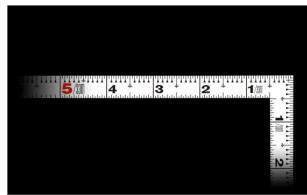

画像は、商品イメージです。

画像は、商品表面のイメージです。

画像は、商品裏面のイメージです。

画像は、目盛のイメージです。

11182-11184・11180

画像は、目盛のイメージです。

画像は、直角のイメージです。

画像は、目盛のイメージです。

シンワ測定(株)

見やすい白地黒目盛

11182 : 曲尺 平びた ホワイト
1尺5寸/50cm 併用目盛 : 赤数字入

長枝

・表/外目盛 : 1尺5寸・表/内目盛 : 1尺3寸
・裏/外目盛 : 50cm・裏/内目盛 : 45cm

短枝

・表/外目盛 : 7.5寸・表/内目盛 : 7寸
・裏/外目盛 : 25cm・表/内目盛 : 20cm

メーカー販売価格(税抜) : ¥4,030

外側基点の内目盛付

はがれにくいハードコーティング仕様
強度と適度な弾性を持たせる熱処理
材料や腰袋を傷めない角丸形状
メートルと尺相当の併用目盛

【用途】

各種墨付け
直角測定
長さ測定
ケガキ作業

仕様表

下記の仕様表は該当する型式の仕様です。同じ製品シリーズでも型式の異なる場合は別の仕様となります。

商品番号	601511182
製品コード	1 1 1 8 2
製品名	曲尺 平びた ホワイト 1尺5寸/5.0cm 併用目盛
形状	角部：同厚 竿部：同厚
表目盛・長枝	外目盛：1尺5寸 内目盛：1尺3寸
表目盛・短枝	外目盛：7.5寸 内目盛：7寸
裏目盛・長枝	外目盛：5.0cm 内目盛：4.5cm
裏目盛・短枝	外目盛：2.5cm 内目盛：2.0cm
直角度	100mmにつき0.1mm以下
長さの許容差	±0.4mm
長枝サイズ	長さ520×巾15×厚さ1.0mm
短枝サイズ	長さ260×巾15×厚さ1.0mm
製品質量	90g
材質	ステンレス
包装形態	ビニールケース
JANコード	49 60910 11182 0

機能一覧

下記の機能はこの商品シリーズの機能です。オプション追加時のものも含まれます。詳しくはお問い合わせください。

長さ測定

併用目盛

赤数字入

両面目盛

内目盛外側基点

商品情報はQRコードからもご確認頂けます