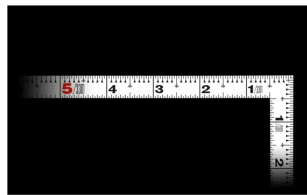

画像は、商品イメージです。

画像は、商品表面のイメージです。

画像は、商品裏面のイメージです。

画像は、目盛のイメージです。

11182・11184・11180

画像は、目盛のイメージです。

画像は、直角のイメージです。

画像は、目盛のイメージです。

シンワ測定(株)

見やすい白地黒目盛

11182 : 曲尺 平びた ホワイト
1尺5寸/50cm 併用目盛 : 赤数字入

長枝

- ・表/外目盛 : 1尺5寸・表/内目盛 : 1尺3寸
- ・裏/外目盛 : 50cm・裏/内目盛 : 45cm

短枝

- ・表/外目盛 : 7.5寸・表/内目盛 : 7寸
- ・裏/外目盛 : 25cm・表/内目盛 : 20cm

メーカー販売価格(税抜) : ¥4,440

外側基点の内目盛付

はがれにくいハードコーティング仕様
強度と適度な弾性を持たせる熱処理
材料や腰袋を傷めない角丸形状
メートルと尺相当の併用目盛

【用途】

- 各種墨付け
- 直角測定
- 長さ測定
- ケガキ作業

仕様表

下記の仕様表は該当する型式の仕様です。同じ製品シリーズでも型式の異なる場合は別の仕様となります。

商品番号	601511182
製品コード	1 1 1 8 2
製品名	曲尺 平びた ホワイト 1尺5寸/5.0cm 併用目盛
形状	角部：同厚 竿部：平
表目盛・長枝	外目盛：1尺5寸 内目盛：1尺3寸
表目盛・短枝	外目盛：7.5寸 内目盛：7寸
裏目盛・長枝	外目盛：5.0cm 内目盛：4.5cm
裏目盛・短枝	外目盛：2.5cm 内目盛：2.0cm
直角度	100mmにつき0.1mm以下
長さの許容差	±0.4mm
長枝サイズ	長さ520×巾15×厚さ1.0mm
短枝サイズ	長さ260×巾15×厚さ1.0mm
製品質量	90g
材質	ステンレス
包装形態	ビニールケース
JANコード	49 60910 11182 0

機能一覧

下記の機能はこの商品シリーズの機能です。オプション追加時のものも含まれます。詳しくはお問い合わせください。

長さ測定

併用目盛

赤数字入

両面目盛

内目盛外側基点

商品情報はQRコードからもご確認頂けます