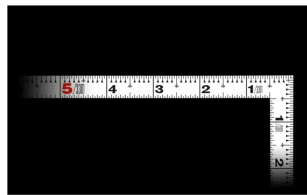

画像は、商品イメージです。

画像は、商品表面のイメージです。

画像は、商品裏面のイメージです。

画像は、目盛のイメージです。

11182-11184・11180

画像は、目盛のイメージです。

画像は、直角のイメージです。

画像は、目盛のイメージです。

シンワ測定(株)

見やすい白地黒目盛

11182 : 曲尺 平びた ホワイト
1尺5寸/50cm 併用目盛 : 赤数字入

長枝

- ・表/外目盛 : 1尺5寸・表/内目盛 : 1尺3寸
- ・裏/外目盛 : 50cm・裏/内目盛 : 45cm

短枝

- ・表/外目盛 : 7.5寸・表/内目盛 : 7寸
- ・裏/外目盛 : 25cm・表/内目盛 : 20cm

メーカー販売価格(税抜) : ¥4,440

外側基点の内目盛付

はがれにくいハードコーティング仕様
強度と適度な弾性を持たせる熱処理
材料や腰袋を傷めない角丸形状
メートルと尺相当の併用目盛

【用途】

- 各種墨付け
- 直角測定
- 長さ測定
- ケガキ作業

仕様表

下記の仕様表は該当する型式の仕様です。同じ製品シリーズでも型式の異なる場合は別の仕様となります。

商品番号	601511182
製品コード	1 1 1 8 2
製品名	曲尺 平びた ホワイト 1尺5寸/5.0cm 併用目盛
形状	角部：同厚 竿部：平
表目盛・長枝	外目盛：1尺5寸 内目盛：1尺3寸
表目盛・短枝	外目盛：7.5寸 内目盛：7寸
裏目盛・長枝	外目盛：5.0cm 内目盛：4.5cm
裏目盛・短枝	外目盛：2.5cm 内目盛：2.0cm
直角度	100mmにつき0.1mm以下
長さの許容差	±0.4mm
長枝サイズ	長さ520×巾15×厚さ1.0mm
短枝サイズ	長さ260×巾15×厚さ1.0mm
製品質量	90g
材質	ステンレス
包装形態	ビニールケース
JANコード	49 60910 11182 0

機能一覧

下記の機能はこの商品シリーズの機能です。オプション追加時のものも含まれます。詳しくはお問い合わせください。

長さ測定

併用目盛

赤数字入

両面目盛

内目盛外側基点

商品情報はQRコードからもご確認頂けます