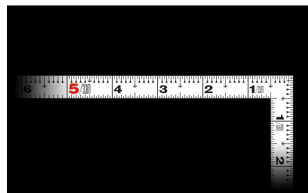

シンワ測定(株)

見やすい白地黒目盛

11184 : 曲尺 平びた ホワイト
1尺6寸/50cm 併用目盛 : 赤数字入

長枝

- ・表/外目盛 : 1尺6寸・表/内目盛 : 1尺3寸
- ・裏/外目盛 : 50cm・裏/内目盛 : 45cm

短枝

- ・表/外目盛 : 8寸・表/内目盛 : 7寸
- ・裏/外目盛 : 25cm・裏/内目盛 : 20cm

メーカー販売価格(税抜) : ¥4,030

外側基点の内目盛付

はがれにくいハードコーティング仕様
強度と適度な弾性を持たせる熱処理
材料や腰袋を傷めない角丸形状
メートルと尺相当の併用目盛

【用途】

- 各種墨付け
- 直角測定
- 長さ測定
- ケガキ作業

画像は、商品イメージです。

シンワ 測定株式会社
画像は、商品表面のイメージです。

シンワ 測定株式会社
画像は、商品裏面のイメージです。

シンワ 測定株式会社
画像は、目盛のイメージです。

11182・11184・11180

表

裏

シンワ 測定株式会社
画像は、目盛のイメージです。

シンワ 測定株式会社
画像は、直角のイメージです。

シンワ 測定株式会社
画像は、目盛のイメージです。

仕様表

下記の仕様表は該当する型式の仕様です。同じ製品シリーズでも型式の異なる場合は別の仕様となります。

商品番号	601511184
製品コード	1 1 1 8 4
製品名	曲尺 平びた ホワイト 1尺6寸/50cm 併用目盛
形状	角部：同厚 竿部：同厚
表目盛・長枝	外目盛：1尺6寸 内目盛：1尺3寸
表目盛・短枝	外目盛：8寸 内目盛：7寸
裏目盛・長枝	外目盛：50cm 内目盛：45cm
裏目盛・短枝	外目盛：25cm 内目盛：20cm
直角度	100mmにつき0.1mm以下
長さの許容差	±0.2mm
長枝サイズ	長さ520×巾15×厚さ1.0mm
短枝サイズ	長さ260×巾15×厚さ1.0mm
製品質量	90g
材質	ステンレス
包装形態	ビニールケース
JANコード	4960910111844