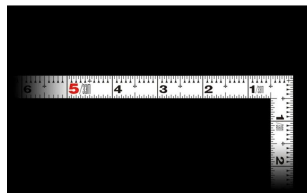

画像は、商品イメージです。

画像は、商品表面のイメージです。

画像は、商品裏面のイメージです。

画像は、目盛のイメージです。

11182・11184・11180

画像は、目盛のイメージです。

画像は、直角のイメージです。

画像は、目盛のイメージです。

シンワ測定(株)

見やすい白地黒目盛

11184 : 曲尺 平びた ホワイト
1尺6寸/50cm 併用目盛 : 赤数字入

長枝

- ・表/外目盛 : 1尺6寸・表/内目盛 : 1尺3寸
- ・裏/外目盛 : 50cm・裏/内目盛 : 45cm

短枝

- ・表/外目盛 : 8寸・表/内目盛 : 7寸
- ・裏/外目盛 : 25cm・裏/内目盛 : 20cm

メーカー販売価格(税抜) : ¥4,440

販売価格(税抜) : ¥2,955

価格は商品情報 PDF ダウンロード時のものです。

価格は商品本体のみの価格です。別途送料・手数料等がかかります。

発送予定日(目安)はサイトの商品ページをご確認ください。

お支払い方法ははかり商店のご利用ガイドをご確認ください。

竿と角が共に薄く平たいので細かい材料にもピッタリと張り付き、ケガキやすくなっています。

焼付塗装の白地に黒色目盛で見やすくなっています。また、熱処理により、強度と適度な弾性をもたせています。

外側基点の内目盛付

はがれにくいハードコーティング仕様
強度と適度な弾性を持たせる熱処理
材料や腰袋を傷めない角丸形状
メートルと尺相当の併用目盛

【用途】

- 各種墨付け
- 直角測定
- 長さ測定
- ケガキ作業

仕様表

下記の仕様表は該当する型式の仕様です。同じ製品シリーズでも型式の異なる場合は別の仕様となります。

| | |
|--------|----------------------------|
| 商品番号 | 601511184 |
| 製品コード | 1 1 1 8 4 |
| 製品名 | 曲尺 平びた ホワイト 1尺6寸/50cm 併用目盛 |
| 形状 | 角部：同厚 竿部：平 |
| 表目盛・長枝 | 外目盛：1尺6寸 内目盛：1尺3寸 |
| 表目盛・短枝 | 外目盛：8寸 内目盛：7寸 |
| 裏目盛・長枝 | 外目盛：50cm 内目盛：45cm |
| 裏目盛・短枝 | 外目盛：25cm 内目盛：20cm |
| 直角度 | 100mmにつき0.1mm以下 |
| 長さの許容差 | ±0.2mm |
| 長枝サイズ | 長さ520×巾15×厚さ1.0mm |
| 短枝サイズ | 長さ260×巾15×厚さ1.0mm |
| 製品質量 | 90g |
| 材質 | ステンレス |
| 包装形態 | ビニールケース |
| JANコード | 49 60910 11184 4 |