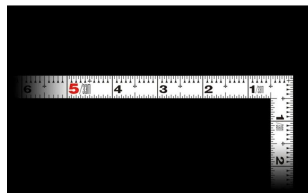

シンワ測定(株)

見やすい白地黒目盛

11184 : 曲尺 平びた ホワイト
1尺6寸/50cm 併用目盛 : 赤数字入

長枝

- ・表/外目盛 : 1尺6寸・表/内目盛 : 1尺3寸
- ・裏/外目盛 : 50cm・裏/内目盛 : 45cm

短枝

- ・表/外目盛 : 8寸・表/内目盛 : 7寸
- ・裏/外目盛 : 25cm・裏/内目盛 : 20cm

メーカー販売価格(税抜) : ¥4,440

外側基点の内目盛付

はがれにくいハードコーティング仕様
強度と適度な弾性を持たせる熱処理
材料や腰袋を傷めない角丸形状
メートルと尺相当の併用目盛

【用途】

- 各種墨付け
- 直角測定
- 長さ測定
- ケガキ作業

画像は、商品イメージです。

シンワ 測定株式会社
画像は、商品表面のイメージです。

シンワ 測定株式会社
画像は、商品裏面のイメージです。

シンワ 測定株式会社
画像は、目盛のイメージです。

11182・11184・11180

表

外側基点

裏

外側基点

シンワ 測定株式会社
画像は、目盛のイメージです。

シンワ 測定株式会社
画像は、直角のイメージです。

シンワ 測定株式会社
画像は、目盛のイメージです。

仕様表

下記の仕様表は該当する型式の仕様です。同じ製品シリーズでも型式の異なる場合は別の仕様となります。

商品番号	601511184
製品コード	1 1 1 8 4
製品名	曲尺 平びた ホワイト 1尺6寸/50cm 併用目盛
形状	角部：同厚 竿部：平
表目盛・長枝	外目盛：1尺6寸 内目盛：1尺3寸
表目盛・短枝	外目盛：8寸 内目盛：7寸
裏目盛・長枝	外目盛：50cm 内目盛：45cm
裏目盛・短枝	外目盛：25cm 内目盛：20cm
直角度	100mmにつき0.1mm以下
長さの許容差	±0.2mm
長枝サイズ	長さ520×巾15×厚さ1.0mm
短枝サイズ	長さ260×巾15×厚さ1.0mm
製品質量	90g
材質	ステンレス
包装形態	ビニールケース
JANコード	49 60910 11184 4