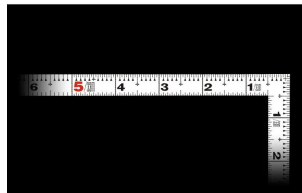

#### 長枝

- ・表/外目盛 : 1尺・表/内目盛 : 7寸
- ・裏/外目盛 : 30cm・裏/内目盛 : 30cm

#### 【用途】

- 各種墨付け
- 直角測定
- 長さ測定
- ケガキ作業

画像は、商品イメージです。

シンワ測定株式会社  
画像は、商品表面のイメージです。

シンワ測定株式会社  
画像は、商品裏面のイメージです。

シンワ測定株式会社  
画像は、目盛のイメージです。

11182-11184-11180

表

裏

シンワ測定株式会社  
画像は、目盛のイメージです。

シンワ測定株式会社  
画像は、直角のイメージです。

シンワ測定株式会社  
画像は、目盛のイメージです。

## 仕様表

下記の仕様表は該当する型式の仕様です。同じ製品シリーズでも型式の異なる場合は別の仕様となります。

商品番号	601511180
製品コード	1 1 1 8 0
製品名	曲尺 平びた ホワイト 1尺/30cm 併用目盛
形状	角部：同厚 竿部：平
表目盛・長枝	外目盛：1尺 内目盛：7寸
表目盛・短枝	外目盛：5寸 内目盛：4寸
裏目盛・長枝	外目盛：30cm 内目盛：30cm
裏目盛・短枝	外目盛：15cm 内目盛：10cm
直角度	100mmにつき0.1mm以下
長さの許容差	±0.2mm
長枝サイズ	長さ320×巾15×厚さ1.0mm
短枝サイズ	長さ160×巾15×厚さ1.0mm
製品質量	54g
材質	ステンレス
包装形態	ビニールケース
JANコード	49 60910 11180 6