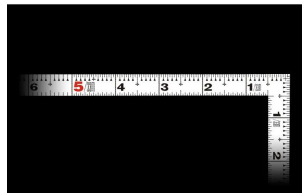

シンワ測定(株)

見やすい白地黒目盛

11180 : 曲尺 平びた ホワイト
1尺/30cm 併用目盛 : 赤字入

長枝

- ・表/外目盛 : 1尺・表/内目盛 : 7寸
- ・裏/外目盛 : 30cm・裏/内目盛 : 30cm

短枝

- ・表/外目盛 : 5寸・表/内目盛 : 4寸
- ・裏/外目盛 : 15cm・裏/内目盛 : 10cm

メーカー販売価格(税抜) : ¥4,180

外側基点の内目盛付

はがれにくいハードコーティング仕様
強度と適度な弾性を持たせる熱処理
材料や腰袋を傷めない角丸形状
メートルと尺相当の併用目盛

【用途】

- 各種墨付け
- 直角測定
- 長さ測定
- ケガキ作業

画像は、商品イメージです。

シンワ測定株式会社
画像は、商品表面のイメージです。

シンワ測定株式会社
画像は、商品裏面のイメージです。

シンワ測定株式会社
画像は、目盛のイメージです。

11182・11184・11180

シンワ測定株式会社
画像は、目盛のイメージです。

シンワ測定株式会社
画像は、直角のイメージです。

シンワ測定株式会社
画像は、目盛のイメージです。

仕様表

下記の仕様表は該当する型式の仕様です。同じ製品シリーズでも型式の異なる場合は別の仕様となります。

商品番号	601511180
製品コード	1 1 1 8 0
製品名	曲尺 平びた ホワイト 1尺/30cm 併用目盛
形状	角部：同厚 竿部：平
表目盛・長枝	外目盛：1尺 内目盛：7寸
表目盛・短枝	外目盛：5寸 内目盛：4寸
裏目盛・長枝	外目盛：30cm 内目盛：30cm
裏目盛・短枝	外目盛：15cm 内目盛：10cm
直角度	100mmにつき0.1mm以下
長さの許容差	±0.2mm
長枝サイズ	長さ320×巾15×厚さ1.0mm
短枝サイズ	長さ160×巾15×厚さ1.0mm
製品質量	54g
材質	ステンレス
包装形態	ビニールケース
JANコード	49 60910 11180 6

機能一覧

下記の機能はこの商品シリーズの機能です。オプション追加時のものも含まれます。詳しくはお問い合わせください。

長さ測定

併用目盛

赤数字入

両面目盛

内目盛外側基点

商品情報はQRコードからもご確認頂けます