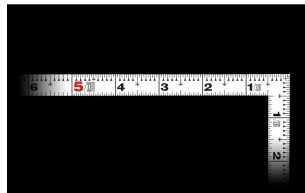

シンワ測定(株)

見やすい白地黒目盛

11180 : 曲尺 平びた ホワイト
1尺/30cm 併用目盛 : 赤字入

長枝

- ・表/外目盛 : 1尺・表/内目盛 : 7寸
- ・裏/外目盛 : 30cm・裏/内目盛 : 30cm

短枝

- ・表/外目盛 : 5寸・表/内目盛 : 4寸
- ・裏/外目盛 : 15cm・裏/内目盛 : 10cm

メーカー販売価格(税抜) : ¥3,800

外側基点の内目盛付

はがれにくいハードコーティング仕様
強度と適度な弾性を持たせる熱処理
材料や腰袋を傷めない角丸形状
メートルと尺相当の併用目盛

【用途】

- 各種墨付け
- 直角測定
- 長さ測定
- ケガキ作業

画像は、商品イメージです。

シンワ測定株式会社
画像は、商品表面のイメージです。

シンワ測定株式会社
画像は、商品裏面のイメージです。

シンワ測定株式会社
画像は、目盛のイメージです。

11182-11184-11180

表

裏

シンワ測定株式会社
画像は、目盛のイメージです。

シンワ測定株式会社
画像は、直角のイメージです。

シンワ測定株式会社
画像は、目盛のイメージです。

仕様表

下記の仕様表は該当する型式の仕様です。同じ製品シリーズでも型式の異なる場合は別の仕様となります。

商品番号	601511180
製品コード	1 1 1 8 0
製品名	曲尺 平びた ホワイト 1尺/30cm 併用目盛
形状	角部：同厚 竿部：同厚
表目盛・長枝	外目盛：1尺 内目盛：7寸
表目盛・短枝	外目盛：5寸 内目盛：4寸
裏目盛・長枝	外目盛：30cm 内目盛：30cm
裏目盛・短枝	外目盛：15cm 内目盛：10cm
直角度	100mmにつき0.1mm以下
長さの許容差	±0.2mm
長枝サイズ	長さ320×巾15×厚さ1.0mm
短枝サイズ	長さ160×巾15×厚さ1.0mm
製品質量	54g
材質	ステンレス
包装形態	ビニールケース
JANコード	49 60910 11180 6