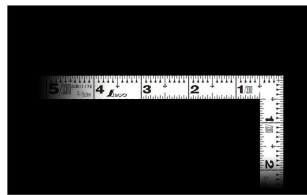

画像は、商品イメージです。

画像は、商品表面のイメージです。

画像は、商品裏面のイメージです。

画像は、目盛のイメージです。

11178

画像は、目盛のイメージです。

画像は、直角のイメージです。

画像は、目盛のイメージです。

#### 長枝

- ・表/外目盛 : 5寸・表/内目盛 : 3寸
- ・裏/外目盛 : 15cm・裏/内目盛 : 10cm

#### 短枝

- ・表/外目盛 : 2.5寸・表/内目盛 : 2寸
- ・裏/外目盛 : 7.5cm・裏/内目盛 : 7cm

メーカー販売価格(税抜) : ¥2,820

**販売価格(税抜) : ¥2,386**

価格は商品情報 PDF ダウンロード時のものです。

価格は商品本体のみの価格です。別途送料・手数料等がかかります。

発送予定日(目安)はサイトの商品ページをご確認ください。

お支払い方法ははかり商店のご利用ガイドをご確認ください。

## 仕様表

下記の仕様表は該当する型式の仕様です。同じ製品シリーズでも型式の異なる場合は別の仕様となります。

商品番号	601511178
製品コード	1 1 1 7 8
製品名	曲尺 平びた ホワイト 5寸/15cm 併用目盛
形状	角部：同厚 竿部：同厚
表目盛・長枝	外目盛：5寸 内目盛：3寸
表目盛・短枝	外目盛：2.5寸 内目盛：2寸
裏目盛・長枝	外目盛：15cm 内目盛：10cm
裏目盛・短枝	外目盛：7.5cm 内目盛：7cm
直角度	100mmにつき0.1mm以下
長さの許容差	±0.3mm
長枝サイズ	長さ160×巾15×厚さ1.0mm
短枝サイズ	長さ80×巾15×厚さ1.0mm
製品質量	26g
材質	ステンレス
包装形態	ビニールケース+ヘッダ
JANコード	4960910111783