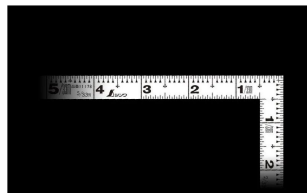

シンワ測定(株)

見やすい白地黒目盛

11178 : 曲尺 平ぴた ホワイト 5寸/15cm 併用目盛

長枝

- ・表/外目盛 : 5寸・表/内目盛 : 3寸
- ・裏/外目盛 : 15cm・裏/内目盛 : 10cm

短枝

- ・表/外目盛 : 2.5寸・表/内目盛 : 2寸
- ・裏/外目盛 : 7.5cm・裏/内目盛 : 7cm

メーカー販売価格(税抜) : ¥3,110

外側基点の内目盛付

はがれにくいハードコーティング仕様
強度と適度な弾性を持たせる熱処理
材料や腰袋を傷めない角丸形状
メートルと尺相当の併用目盛

【用途】

- 各種墨付け
- 直角測定
- 長さ測定
- ケガキ作業

画像は、商品イメージです。

シンワ測定株式会社
画像は、商品表面のイメージです。

シンワ測定株式会社
画像は、商品裏面のイメージです。

シンワ測定株式会社
画像は、目盛のイメージです。

11178

表

外側基点

裏

外側基点

シンワ測定株式会社
画像は、直角のイメージです。

シンワ測定株式会社
画像は、目盛のイメージです。

仕様表

下記の仕様表は該当する型式の仕様です。同じ製品シリーズでも型式の異なる場合は別の仕様となります。

商品番号	601511178
製品コード	1 1 1 7 8
製品名	曲尺 平びた ホワイト 5寸/15cm 併用目盛
形状	角部：同厚 竿部：平
表目盛・長枝	外目盛：5寸 内目盛：3寸
表目盛・短枝	外目盛：2.5寸 内目盛：2寸
裏目盛・長枝	外目盛：15cm 内目盛：10cm
裏目盛・短枝	外目盛：7.5cm 内目盛：7cm
直角度	100mmにつき0.1mm以下
長さの許容差	±0.3mm
長枝サイズ	長さ160×巾15×厚さ1.0mm
短枝サイズ	長さ80×巾15×厚さ1.0mm
製品質量	26g
材質	ステンレス
包装形態	ビニールケース+ヘッダ
JANコード	49 60910 11178 3