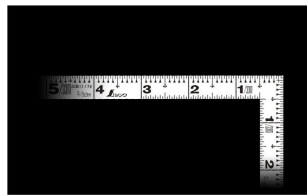

画像は、商品イメージです。

画像は、商品表面のイメージです。

画像は、商品裏面のイメージです。

画像は、目盛のイメージです。

11178

画像は、目盛のイメージです。

画像は、直角のイメージです。

画像は、目盛のイメージです。

#### 長枝

- ・表/外目盛 : 5寸・表/内目盛 : 3寸
- ・裏/外目盛 : 15cm・裏/内目盛 : 10cm

#### 短枝

- ・表/外目盛 : 2.5寸・表/内目盛 : 2寸
- ・裏/外目盛 : 7.5cm・裏/内目盛 : 7cm

メーカー販売価格(税抜) : ¥3,110

**販売価格(税抜) : ¥2,386**

価格は商品情報 PDF ダウンロード時のものです。

価格は商品本体のみの価格です。別途送料・手数料等がかかります。

発送予定日(目安)はサイトの商品ページをご確認ください。

お支払い方法ははかり商店のご利用ガイドをご確認ください。

## 仕様表

下記の仕様表は該当する型式の仕様です。同じ製品シリーズでも型式の異なる場合は別の仕様となります。

商品番号	601511178
製品コード	1 1 1 7 8
製品名	曲尺 平びた ホワイト 5寸/15cm 併用目盛
形状	角部：同厚 竿部：平
表目盛・長枝	外目盛：5寸 内目盛：3寸
表目盛・短枝	外目盛：2.5寸 内目盛：2寸
裏目盛・長枝	外目盛：15cm 内目盛：10cm
裏目盛・短枝	外目盛：7.5cm 内目盛：7cm
直角度	100mmにつき0.1mm以下
長さの許容差	±0.3mm
長枝サイズ	長さ160×巾15×厚さ1.0mm
短枝サイズ	長さ80×巾15×厚さ1.0mm
製品質量	26g
材質	ステンレス
包装形態	ビニールケース+ヘッダ
JANコード	4960910111783