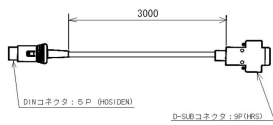

防水仕様：IP65準拠・防水JIS5級準拠

国家検定取得品

データ出力用RS-232C準拠のコネクタを実装

データ出力用シリアルケーブル付属

ACアダプタ付属

ISHIDA

RS-232Cケーブル

画像は、付属しているシリアルケーブルのイメージです。

## 仕様表

下記の仕様表は該当する型式の仕様です。同じ製品シリーズでも型式の異なる場合は別の仕様となります。

商品番号	100100071
製品名	防水型電子重量台はかり オプション組込タイプ
型番	IWG-6000・S PC接続用セット付
ひょう量	6000g
目量	1g: 0~3000g 2g: 3000~6000g 自動切換: 多目量(デュアルレンジ)
精度等級	級
表示精度	1/3000
計量方式	電気抵抗線式(ロードセル方式)
計量皿寸法	W200×D250mm
使用範囲	20~6000g
表示方式・内容	液晶表示 重量表示: 6桁(7セグメント) 最上位桁は[1]のみ マーク等: 零点・風袋引き中・安定・マイナス 多い/OK/少ない・電池交換
風袋引き範囲	2999gまで
防水等級	IP65準拠(JIS7等級相当) 但し、オプション接続時は表示部のみ非防水 2
使用環境	温度: -10~40 相対湿度: Max.95%・結露無き事
電源	・単一乾電池×2本 ・専用ACアダプタ(標準装備) 3
電池使用可能時間	アルカリ乾電池使用時約1000時間 マンガン乾電池使用時約400時間 乾電池は、メーカー型式や保存状態、使用環境により性能が大きく変わります。
オートパワーOFF機能	切替: 10/20/30/40/50/60分/常時ON 初期設定: 60分
消費電力	約1W: ACアダプタ使用時
外形寸法	約W200×D360×H360mm
本体質量	約5kg(乾電池2個を含む)
付属品	・シリアルケーブル: DIN5P-Dsub9Pin×1本 ・専用ACアダプタ×1個 ・取扱説明書×1冊・保証書×1枚 ・サービスネットワーク書類×1枚