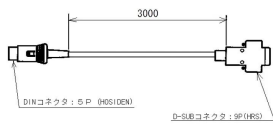

RS-232Cケーブル

画像は、付属しているシリアルケーブルのイメージです。

ALL ISHIDA 株式会社イシダ

ISHIDA

画像は、ACアダプタの商品イメージです。

ALL ISHIDA 株式会社イシダ

仕様表

下記の仕様表は該当する型式の仕様です。同じ製品シリーズでも型式の異なる場合は別の仕様となります。

商品番号	1001000800549947
製品名	防水型電子重量台はかり オプション組込タイプ
型番	IWG-6000・S PC接続用セット付
ひょう量	6000g
目量	1g: 0~3000g 2g: 3000~6000g 自動切換: 多目量(デュアルレンジ)
精度等級	級
表示精度	1/3000
計量方式	電気抵抗線式(ロードセル方式)
計量皿寸法	W200×D250mm
使用範囲	20~6000g
表示方式・内容	液晶表示 重量表示: 6桁(7セグメント) 最上位桁は[1]のみ マーク等: 零点・風袋引き中・安定・マイナス 多い/OK/少ない・電池交換
風袋引き範囲	2999gまで
防水等級	IP65準拠(JIS7等級相当) 但し、オプション接続時は表示部のみ非防水 2
使用環境	温度: -10~40 相対湿度: Max.95%・結露無き事
電源	・単一乾電池×2本 ・専用ACアダプタ(標準装備) 3
電池使用可能時間	アルカリ乾電池使用時約1000時間 マンガン乾電池使用時約400時間 乾電池は、メーカー型式や保存状態、使用環境により性能が大きく変わります。
オートパワーOFF機能	切替: 10/20/30/40/50/60分/常時ON 初期設定: 60分
消費電力	約1W: ACアダプタ使用時
外形寸法	約W200×D360×H360mm
本体質量	約5kg(乾電池2個を含む)
付属品	・シリアルケーブル: DIN5P-Dsub9Pin×1本 ・専用ACアダプタ×1個 ・取扱説明書×1冊・保証書×1枚 ・サービスネットワーク書類×1枚