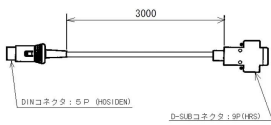

防水仕様：IP65準拠・防水JIS5級準拠

国家検定取得品

データ出力用RS-232C準拠のコネクタを実装

データ出力用シリアルケーブル付属

ACアダプタ付属

ISHIDA

RS-232Cケーブル

画像は、付属しているシリアルケーブルのイメージです。

ISHIDA

画像は、ACアダプタの商品イメージです。

仕様表

下記の仕様表は該当する型式の仕様です。同じ製品シリーズでも型式の異なる場合は別の仕様となります。

商品番号	100100071
製品名	防水型電子重量台はかり オプション組込タイプ
型番	IWG-6000・S PC接続用セット付
ひょう量	6000g
目量	1g: 0~3000g 2g: 3000~6000g 自動切換: 多目量(デュアルレンジ)
精度等級	級
表示精度	1/3000
計量方式	電気抵抗線式(ロードセル方式)
計量皿寸法	W200×D250mm
使用範囲	20~6000g
表示方式・内容	液晶表示 重量表示: 6桁(7セグメント) 最上位桁は[1]のみ マーク等: 零点・風袋引き中・安定・マイナス 多い/OK/少ない・電池交換
風袋引き範囲	2999gまで
防水等級	IP65準拠(JIS7等級相当) 但し、オプション接続時は表示部のみ非防水 2
使用環境	温度: -10~40 相対湿度: Max.95%・結露無き事
電源	・単一乾電池×2本 ・専用ACアダプタ(標準装備) 3
電池使用可能時間	アルカリ乾電池使用時約1000時間 マンガン乾電池使用時約400時間 乾電池は、メーカー型式や保存状態、使用環境により性能が大きく変わります。
オートパワーOFF機能	切替: 10/20/30/40/50/60分/常時ON 初期設定: 60分
消費電力	約1W: ACアダプタ使用時
外形寸法	約W200×D360×H360mm
本体質量	約5kg(乾電池2個を含む)
付属品	・シリアルケーブル: DIN5P-Dsub9Pin×1本 ・専用ACアダプタ×1個 ・取扱説明書×1冊・保証書×1枚 ・サービスネットワーク書類×1枚