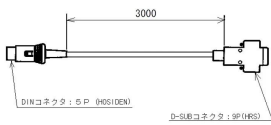

PC接続用セット組込タイプ

画像は、商品イメージです。

ISHIDA

画像は、表示部のイメージです。

ALL ISHIDA 株式会社イシダ

ISHIDA

RS-232Cケーブル

画像は、付属しているシリアルケーブルのイメージです。

ひょう量：6,000g

最小表示：1g(0~3,000g)・2g(3,000~6,000g)

商品構成：

IW-6000S本体：通信コネクタDIN5P実装

シリアルケーブル：DIN5P-Dsub9Pin

専用ACアダプタ

メーカー販売価格(税抜)：¥163,200

販売価格(税抜)：¥108,140