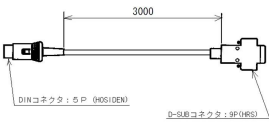

PC接続用セット組込タイプ

画像は、商品イメージです。

ISHIDA

画像は、表示部のイメージです。

RS-232Cケーブル

画像は、付属しているシリアルケーブルのイメージです。

ISHIDA

画像は、ACアダプタの商品イメージです。

(株)イシダ

防水デジタル台秤：オプション組込タイプ

イシダ 防水 電子重量台はかり IWB-30・S + PC接続用セット

ひょう量：30kg

最小表示：0.005kg(0～15kg)・0.01kg(15～30kg)

商品構成：

IWB-30S本体：通信コネクタDIN5P実装

シリアルケーブル：DIN5P-Dsub9Pin

オールステンレス仕上げ

上/下限値設定による重量検品機能付

大型液晶表示を採用

単一乾電池2本で約1000時間の連続使用を実現

防水仕様：IP65準拠・防水JIS5級準拠

国家検定取得品

データ出力用RS-232C準拠のコネクタを実装

データ出力用シリアルケーブル付属

ACアダプタ付

仕様表

下記の仕様表は該当する型式の仕様です。同じ製品シリーズでも型式の異なる場合は別の仕様となります。

商品番号	100100074
製品名	防水型電子重量台はかり オプション組込タイプ
型番	IWB-30・S PC接続用セット付
ひょう量	30kg
目量	0.005kg：0～15kg 0.01kg：15～30kg 自動切換：多目量(デュアルレンジ)
精度等級	級
表示精度	1/3000
計量方式	電気抵抗線式(ロードセル方式)
計量皿寸法	W350×D350mm
使用範囲	0.1～30kg
表示方式・内容	液晶表示 重量表示：6桁(7セグメント)最上位桁は[1]のみ マーク等：零点・風袋引き中・安定・マイナス 多い/OK/少ない・電池交換
風袋引き範囲	14.995kgまで
防水等級	IP65準拠(JIS7等級相当) 但し、オプション接続時は表示部のみ非防水 2
使用環境	温度：-10～40 相対湿度：Max.95%・結露無き事
電源	・単一乾電池×2本 ・専用ACアダプタ(標準装備) 3
電池使用可能時間	アルカリ乾電池使用時約1000時間 マンガン乾電池使用時約400時間 乾電池は、メーカー型式や保存状態、使用環境により性能が大きく変わります。
オートパワーOFF機能	切替：10/20/30/40/50/60分/常時ON 初期設定：60分
消費電力	約1W：ACアダプタ使用時
外形寸法	約W350×D460×H425mm
本体質量	約10kg(乾電池2個を含む)
付属品	・シリアルケーブル：DIN5P-Dsub9Pin×1本 ・専用ACアダプタ×1個 ・取扱説明書×1冊・保証書×1枚 ・サービスネットワーク書類×1枚