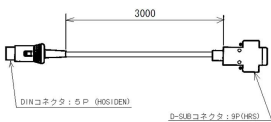

PC接続用セット組込タイプ

画像は、商品イメージです。

ISHIDA

画像は、表示部のイメージです。

RS-232Cケーブル

画像は、付属しているシリアルケーブルのイメージです。

ISHIDA

画像は、ACアダプタの商品イメージです。

(株)イシダ

防水デジタル台秤：オプション組込タイプ

防水型電子重量台はかり
IWB-30・S+PC接続用セット

ひょう量：30kg

最小表示：0.005kg(0~15kg)・0.01kg(15~30kg)

商品構成：

IWB-30S本体：通信コネクタDIN5P実装

シリアルケーブル：DIN5P-Dsub9Pin

ACアダプタ付

仕様表

下記の仕様表は該当する型式の仕様です。同じ製品シリーズでも型式の異なる場合は別の仕様となります。

商品番号	1001000800549938
製品名	防水型電子重量台はかり オプション組込タイプ
型番	IWB-30・S PC接続用セット付
ひょう量	30kg
目量	0.005kg：0～15kg 0.01kg：15～30kg 自動切換：多目量(デュアルレンジ)
精度等級	級
表示精度	1/3000
計量方式	電気抵抗線式(ロードセル方式)
計量皿寸法	W350×D350mm
使用範囲	0.1～30kg
表示方式・内容	液晶表示 重量表示：6桁(7セグメント)最上位桁は[1]のみ マーク等：零点・風袋引き中・安定・マイナス 多い/OK/少ない・電池交換
風袋引き範囲	14.995kgまで
防水等級	IP65準拠(JIS7等級相当) 但し、オプション接続時は表示部のみ非防水 2
使用環境	温度：-10～40 相対湿度：Max.95%・結露無き事
電源	・単一乾電池×2本 ・専用ACアダプタ(標準装備) 3
電池使用可能時間	アルカリ乾電池使用時約1000時間 マンガン乾電池使用時約400時間 乾電池は、メーカー型式や保存状態、使用環境により性能が大きく変わります。
オートパワーOFF機能	切替：10/20/30/40/50/60分/常時ON 初期設定：60分
消費電力	約1W：ACアダプタ使用時
外形寸法	約W350×D460×H425mm
本体質量	約10kg(乾電池2個を含む)
付属品	・シリアルケーブル：DIN5P-Dsub9Pin×1本 ・専用ACアダプタ×1個 ・取扱説明書×1冊・保証書×1枚 ・サービスネットワーク書類×1枚