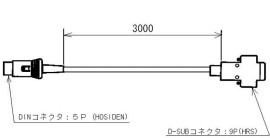

RS-232Cケーブル

All ISHIDA 株式会社イシダ
画像は、付属しているシリアルケーブルのイメージです。

ISHIDA