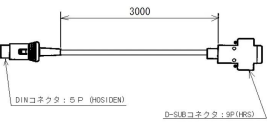

防水仕様：IP65準拠・防水JIS5級準拠

国家検定取得品

データ出力用RS-232C準拠のコネクタを実装

データ出力用シリアルケーブル付属

ACアダプタ付

ISHIDA

RS-232Cケーブル

画像は、付属しているシリアルケーブルのイメージです。

ISHIDA

画像は、ACアダプタの商品イメージです。

仕様表

下記の仕様表は該当する型式の仕様です。同じ製品シリーズでも型式の異なる場合は別の仕様となります。

商品番号	100100080
製品名	防水型電子重量台はかり オプション組込タイプ
型番	IWB-150・S PC接続用セット付
ひょう量	150kg
目量	0.02kg：0～60kg 0.05kg：60～150kg 自動切換：多目量(デュアルレンジ)
精度等級	級
表示精度	1/3000
計量方式	電気抵抗線式(ロードセル方式)
計量皿寸法	W380×D530mm
使用範囲	0.4～150kg
表示方式・内容	液晶表示 重量表示：6桁(7セグメント)最上位桁は[1]のみ マーク等：零点・風袋引き中・安定・マイナス 多い/OK/少ない・電池交換
風袋引き範囲	59.98kgまで
防水等級	IP65準拠(JIS7等級相当) 但し、オプション接続時は表示部のみ非防水 2
使用環境	温度：-10～40 相対湿度：Max.95%・結露無き事
電源	・単一乾電池×2本 ・専用ACアダプタ(標準装備) 3
電池使用可能時間	アルカリ乾電池使用時約1000時間 マンガン乾電池使用時約400時間 乾電池は、メーカー型式や保存状態、使用環境により性能が大きく変わります。
オートパワーOFF機能	切替：10/20/30/40/50/60分/常時ON 初期設定：60分"
消費電力	約1W：ACアダプタ使用時
外形寸法	約W380×D640×H630mm
本体質量	約18kg(乾電池2個を含む)
付属品	・シリアルケーブル：DIN5P-Dsub9Pin×1本 ・専用ACアダプタ×1個 ・取扱説明書×1冊・保証書×1枚 ・サービスネットワーク書類×1枚