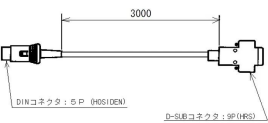

防水仕様：IP65準拠・防水JIS5級準拠

国家検定取得品

データ出力用RS-232C準拠のコネクタを実装

データ出力用シリアルケーブル付属

ACアダプタ付

ISHIDA

RS-232Cケーブル

All ISHIDA 株式会社イシダ

画像は、付属しているシリアルケーブルのイメージです。

ISHIDA

All ISHIDA 株式会社イシダ

画像は、ACアダプタの商品イメージです。

仕様表

下記の仕様表は該当する型式の仕様です。同じ製品シリーズでも型式の異なる場合は別の仕様となります。

商品番号	100100080
製品名	防水型電子重量台はかり オプション組込タイプ
型番	IWB-150・S PC接続用セット付
ひょう量	150kg
目量	0.02kg：0～60kg 0.05kg：60～150kg 自動切換：多目量(デュアルレンジ)
精度等級	級
表示精度	1/3000
計量方式	電気抵抗線式(ロードセル方式)
計量皿寸法	W380×D530mm
使用範囲	0.4～150kg
表示方式・内容	液晶表示 重量表示：6桁(7セグメント)最上位桁は[1]のみ マーク等：零点・風袋引き中・安定・マイナス 多い/OK/少ない・電池交換
風袋引き範囲	59.98kgまで
防水等級	IP65準拠(JIS7等級相当) 但し、オプション接続時は表示部のみ非防水 2
使用環境	温度：-10～40 相対湿度：Max.95%・結露無き事
電源	・単一乾電池×2本 ・専用ACアダプタ(標準装備) 3
電池使用可能時間	アルカリ乾電池使用時約1000時間 マンガン乾電池使用時約400時間 乾電池は、メーカー型式や保存状態、使用環境により性能が大きく変わります。
オートパワーOFF機能	切替：10/20/30/40/50/60分/常時ON 初期設定：60分"
消費電力	約1W：ACアダプタ使用時
外形寸法	約W380×D640×H630mm
本体質量	約18kg(乾電池2個を含む)
付属品	・シリアルケーブル：DIN5P-Dsub9Pin×1本 ・専用ACアダプタ×1個 ・取扱説明書×1冊・保証書×1枚 ・サービスネットワーク書類×1枚