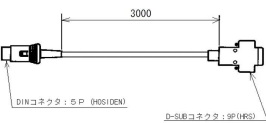

完全防水仕様：IP65準拠・防水JIS5級準拠

国家検定取得品

データ出力用RS-232C準拠のコネクタを実装

データ出力用シリアルケーブル付属

ISHIDA

RS-232Cケーブル

ALL ISHIDA 株式会社イシダ

株式会社イシダ

画像は、付属しているシリアルケーブルのイメージです。

仕様表

下記の仕様表は該当する型式の仕様です。同じ製品シリーズでも型式の異なる場合は別の仕様となります。

商品番号	100100086
製品名	防水型電子重量台はかり オプション組込タイプ
型番	IWX-60・S PC接続用セット付
ひょう量	60kg
目量	0.01kg：0～30kg 0.02kg：30～60kg 自動切換：多目量(デュアルレンジ)
精度等級	級
表示精度	1/3000
計量方式	電気抵抗線式(ロードセル方式)
計量皿寸法	W380×D530mm
使用範囲	0.2～60kg
表示方式・内容	蛍光表示 重量表示：6桁(7セグメント)最上位桁は[1]のみ マーク等：零点・風袋引き中・マイナス LEDランプ：安定
風袋引き範囲	29.99kgまで
防水等級	IP65準拠(JIS7等級相当) 但し、オプション接続時は表示部のみ非防水 2
使用環境	温度：-10～40 相対湿度：Max.95%・結露無き事
電源	AC100V±10%
消費電力	4.5W
外形寸法	約W380×D640×H630mm
本体質量	約18kg
付属品	・シリアルケーブル：DIN5P-Dsub9Pin×1本 ・取扱説明書×1冊・保証書×1枚 ・サービスネットワーク書類×1枚