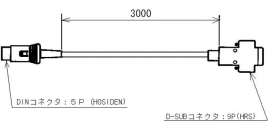

完全防水仕様：IP65準拠・防水JIS5級準拠

国家検定取得品

データ出力用RS-232C準拠のコネクタを実装

データ出力用シリアルケーブル付属

ISHIDA

RS-232Cケーブル

ALL ISHIDA 株式会社イシダ

画像は、付属しているシリアルケーブルのイメージです。

## 仕様表

下記の仕様表は該当する型式の仕様です。同じ製品シリーズでも型式の異なる場合は別の仕様となります。

商品番号	100100086
製品名	防水型電子重量台はかり オプション組込タイプ
型番	IWX-60・S PC接続用セット付
ひょう量	60kg
目量	0.01kg：0～30kg 0.02kg：30～60kg 自動切換：多目量(デュアルレンジ)
精度等級	級
表示精度	1/3000
計量方式	電気抵抗線式(ロードセル方式)
計量皿寸法	W380×D530mm
使用範囲	0.2～60kg
表示方式・内容	蛍光表示 重量表示：6桁(7セグメント)最上位桁は[1]のみ マーク等：零点・風袋引き中・マイナス LEDランプ：安定
風袋引き範囲	29.99kgまで
防水等級	IP65準拠(JIS7等級相当) 但し、オプション接続時は表示部のみ非防水 2
使用環境	温度：-10～40 相対湿度：Max.95%・結露無き事
電源	AC100V±10%
消費電力	4.5W
外形寸法	約W380×D640×H630mm
本体質量	約18kg
付属品	・シリアルケーブル：DIN5P-Dsub9Pin×1本 ・取扱説明書×1冊・保証書×1枚 ・サービスネットワーク書類×1枚