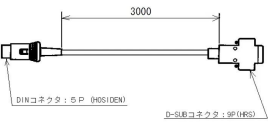

完全防水仕様：IP65準拠・防水JIS5級準拠

国家検定取得品

データ出力用RS-232C準拠のコネクタを実装

データ出力用シリアルケーブル付属

ISHIDA

RS-232Cケーブル

ALL ISHIDA 株式会社イシダ

画像は、付属しているシリアルケーブルのイメージです。

仕様表

下記の仕様表は該当する型式の仕様です。同じ製品シリーズでも型式の異なる場合は別の仕様となります。

商品番号	1001000800549930
製品名	防水型電子重量台はかり オプション組込タイプ
型番	IWX-60・S PC接続用セット付
ひょう量	60kg
目量	0.01kg：0～30kg 0.02kg：30～60kg 自動切換：多目量(デュアルレンジ)
精度等級	級
表示精度	1/3000
計量方式	電気抵抗線式(ロードセル方式)
計量皿寸法	W380×D530mm
使用範囲	0.2～60kg
表示方式・内容	蛍光表示 重量表示：6桁(7セグメント)最上位桁は[1]のみ マーク等：零点・風袋引き中・マイナス LEDランプ：安定
風袋引き範囲	29.99kgまで
防水等級	IP65準拠(JIS7等級相当) 但し、オプション接続時は表示部のみ非防水 2
使用環境	温度：-10～40 相対湿度：Max.95%・結露無き事
電源	AC100V±10%
消費電力	4.5W
外形寸法	約W380×D640×H630mm
本体質量	約18kg
付属品	・シリアルケーブル：DIN5P-Dsub9Pin×1本 ・取扱説明書×1冊・保証書×1枚 ・サービスネットワーク書類×1枚