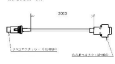

PC接続用セット組込タイプ

画像は、表示部のイメージです。

ISHIDA

画像は、商品イメージです。

ALL ISHIDA 株式会社イシダ

(株)イシダ

防水デジタル台秤：オプション組込タイプ

防水型電子重量台はかり

IWX-60・S+PC接続用セット

ひょう量：60kg

最小表示：0.01kg(0~30kg)・0.02(30~60kg)

商品構成：

IWX-60S本体：通信コネクタDIN5P実装

シリアルケーブル：DIN5P-Dsub9Pin

メーカー販売価格(税抜)：¥207,000

販売価格(税抜)：¥135,630

仕様表

下記の仕様表は該当する型式の仕様です。同じ製品シリーズでも型式の異なる場合は別の仕様となります。

商品番号	1001000800549930
製品名	防水型電子重量台はかり オプション組込タイプ
型番	IWX-60・S PC接続用セット付
ひょう量	60kg
目量	0.01kg：0～30kg 0.02kg：30～60kg 自動切換：多目量(デュアルレンジ)
精度等級	級
表示精度	1/3000
計量方式	電気抵抗線式(ロードセル方式)
計量皿寸法	W380×D530mm
使用範囲	0.2～60kg
表示方式・内容	蛍光表示 重量表示：6桁(7セグメント)最上位桁は[1]のみ マーク等：零点・風袋引き中・マイナス LEDランプ：安定
風袋引き範囲	29.99kgまで
防水等級	IP65準拠(JIS7等級相当) 但し、オプション接続時は表示部のみ非防水 2
使用環境	温度：-10～40 相対湿度：Max.95%・結露無き事
電源	AC100V±10%
消費電力	4.5W
外形寸法	約W380×D640×H630mm
本体質量	約18kg
付属品	・シリアルケーブル：DIN5P-Dsub9Pin×1本 ・取扱説明書×1冊・保証書×1枚 ・サービスネットワーク書類×1枚