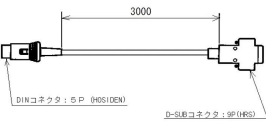

完全防水仕様：IP65準拠・防水JIS5級準拠

国家検定取得品

データ出力用RS-232C準拠のコネクタを実装

データ出力用シリアルケーブル付属

ISHIDA

RS-232Cケーブル

ALL ISHIDA 株式会社イシダ

画像は、付属しているシリアルケーブルのイメージです。

## 仕様表

下記の仕様表は該当する型式の仕様です。同じ製品シリーズでも型式の異なる場合は別の仕様となります。

商品番号	100100089
製品名	防水型電子重量台はかり オプション組込タイプ
型番	IWX-150・S PC接続用セット付
ひょう量	150kg
目量	0.02kg：0～60kg 0.05kg：60～150kg 自動切換：多目量(デュアルレンジ)
精度等級	級
表示精度	1/3000
計量方式	電気抵抗線式(ロードセル方式)
計量皿寸法	W380×D530mm
使用範囲	0.4～150kg
表示方式・内容	蛍光表示 重量表示：6桁(7セグメント)最上位桁は[1]のみ マーク等：零点・風袋引き中・マイナス LEDランプ：安定
風袋引き範囲	59.98kgまで
防水等級	IP65準拠(JIS7等級相当) ただし、オプション接続時は表示部のみ非防水 2
使用環境	温度：-10～40 相対湿度：Max.95%・結露無き事
電源	AC100V±10%
消費電力	4.5W
外形寸法	約W380×D640×H630mm
本体質量	約18kg
付属品	・シリアルケーブル：DIN5P-Dsub9Pin×1本 ・取扱説明書×1冊・保証書×1枚 ・サービスネットワーク書類×1枚